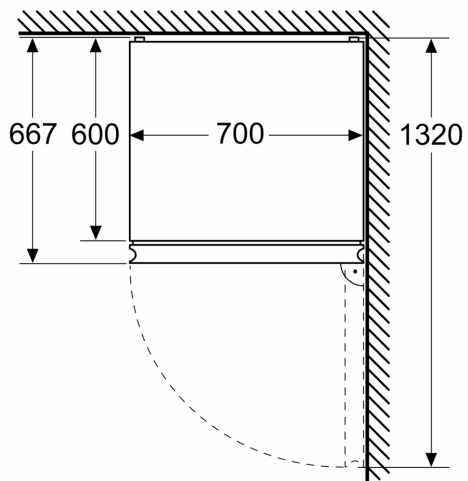

**Serie 6, Frigorífico combinado de libre instalación, Acabado en cristal, 203 x 70 cm, Negro KGN49LBCF**

Dimensiones en mm

Dimensiones en mm

Dimensiones en mm