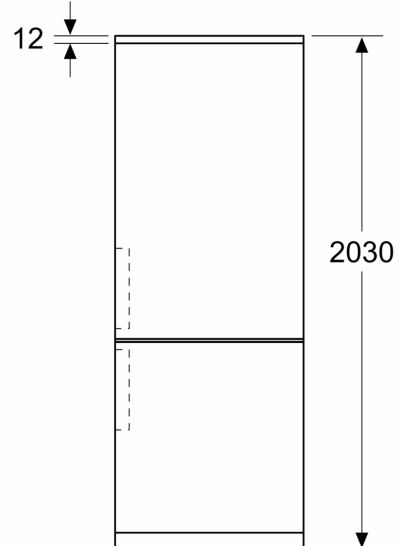

**Datos técnicos**

Clase de eficiencia energética: .....	C
Promedio anual de consumo de energía (kWh/año): .	178 kWh/annum
Volumen neto del congelador: .....	129 l
Volumen neto del frigorífico: .....	311 l
Nivel de ruido: .....	35 dB(A) re 1 pW
Clase de nivel de ruido: .....	B
Tipo de construcción: .....	Libre instalación
Opción puerta panelable: .....	No es posible
Altura: .....	2030 mm
Anchura: .....	700 mm
Fondo del aparato sin tirador: .....	667 mm
Peso neto: .....	84.3 kg
Intensidad corriente eléctrica: .....	10 A
Apertura de la puerta: .....	A la derecha reversible
Tensión: .....	220-240 V
Frecuencia: .....	50 Hz
Longitud del cable de alimentación eléctrica: .....	226.0 cm
Nº de motocompresores: .....	1
Nº de sistemas de frío independientes: .....	2
Ventilador interior sección frigorífico: .....	No
Puerta reversible: .....	Si
Nº de bandejas regulables en el frigorífico: .....	3
Estantes para botellas: .....	Si
Sistema No frost: .....	Frigorífico y congelador
Tipo de instalación: .....	Libre instalación

**Serie 6, Frigorífico combinado de libre instalación, Acabado en cristal, 203 x 70 cm, Negro KGN49LBCF**

Dimensiones en mm

Dimensiones en mm

Dimensiones en mm