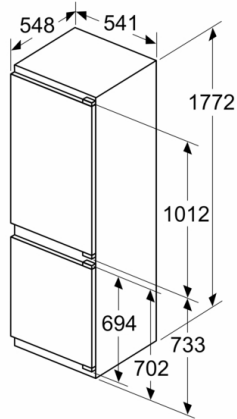

Dimensiones de instalación necesarias (H x W x D): 1775.0 x 560 x 550 mm

Peso neto: 54,7 kg

Intensidad corriente eléctrica: 10 A

Bisagra de la puerta: Derecha reversible

Tensión: 220-240 V

Frecuencia: 50 Hz

Tipo de bisagra: Bisagra plana

Accesorios incluidos

3 x Huevera

1 x Bandeja cubitera

4 242005 267750

**Serie | 4, Frigorífico combi integrable, 177.2
x 54.1 cm, Puerta fija
KIN86VFEO**

**La combinación de frigorífico y congelador
integrado con VitaFresh y NoFrost mantiene
los alimentos frescos durante más tiempo y
evita la formación de hielo.**

**Serie | 4, Frigorífico combi integrable, 177.2
x 54.1 cm, Puerta fija
KIN86VFE0**

dimensiones en mm

Dimensiones en mm

Dimensiones del espacio recomendadas para instalación de puerta fija

F	R	X
16-19	0-3	2,5
20	0-1	3
	2-3	2,5
21	0-1	3
	2-3	2,5
22	0	4
	1	3,5
	2-3	3

Dimensiones en mm