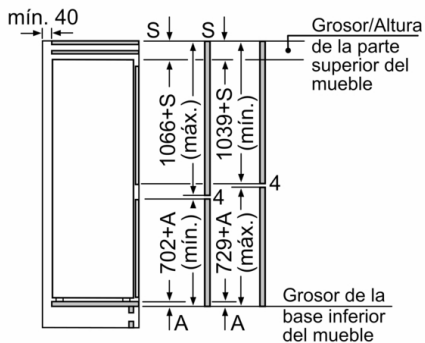

Dimensiones de instalación necesarias (H x W x D): 1775.0 x 560 x 550 mm

Peso neto: 54,7 kg

Intensidad corriente eléctrica: 10 A

Bisagra de la puerta: Derecha reversible

Tensión: 220-240 V

Frecuencia: 50 Hz

**Serie | 4, Frigorífico combi integrable, 177.2
x 54.1 cm, Puerta fija
KIN86VFE0**

dimensiones en mm

Dimensiones en mm

Dimensiones del espacio recomendadas para instalación de puerta fija

F	R	X
16-19	0-3	2,5
20	0-1	3
	2-3	2,5
21	0-1	3
	2-3	2,5
22	0	4
	1	3,5
	2-3	3

Deben respetarse las medidas de los espacios recomendadas en la tabla para garantizar una apertura sin colisiones de la puerta del aparato y evitar que se dañen los muebles de cocina.

Las dimensiones dadas de la puerta del mueble corresponden a una junta de puerta de 4 mm.

Dimensiones en mm