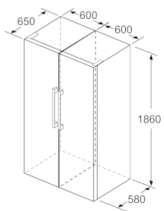

Dimensiones en mm