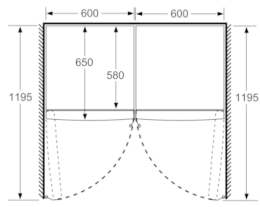

Dimensiones en mm