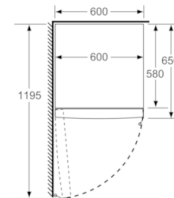

Serie | 4, Frigorífico de libre instalación, 186 x 60 cm, Acero inoxidable antihuellas KSV36VIEP

	a	b	c	d	e	f
KSW36, GSD36	187					
KSV36, KSF36, GSN36, GSV36	186					
KSV33, GSN33, GSV33	176	60	65	58	60	119,5
KSV29, GSN29, GSV29	161					
GSV24	146					
GSN51	161					
GSN54	176	70	78	70	70	142
GSN58	191					

Dimensiones en cm

Dimensiones en mm