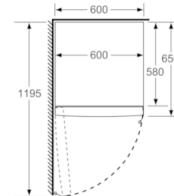

Serie | 4, Frigorífico de libre instalación, 186 x 60 cm, Blanco KSV36VWEP

	a	b	c	d	e	f
KSW36, GSD36	187					
KSV36, KSF36, GSN36, GSV36	186					
KSV33, GSN33, GSV33	176	60	65	58	60	119,5
KSV29, GSN29, GSV29	161					
GSV24	146					
GSN51	161					
GSN54	176	70	78	70	70	142
GSN58	191					

Dimensiones en cm

Dimensiones en mm