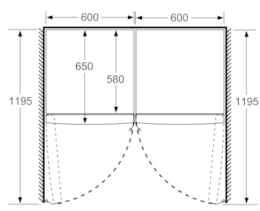

Dimensiones en mm