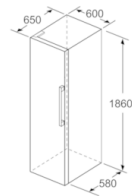

Serie | 4, Frigorífico de libre instalación, 176 x 60 cm, Blanco KSV33VWEP

	a	b	c	d	e	f
KSW36, GSD36	187					
KSV36, KSF36, GSN36, GSV36	186					
KSV33, GSN33, GSV33	176	60	65	58	60	119,5
KSV29, GSN29, GSV29	161					
GSV24	146					
GSN51	161					
GSN54	176	70	78	70	70	142
GSN58	191					

Dimensiones en cm

Dimensiones en mm