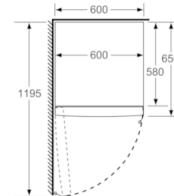

Serie | 4, Frigorífico de libre instalación, 176 x 60 cm, Blanco KSV33VWEP

	a	b	c	d	e	f
KSW36, GSD36	187					
KSV36, KSF36, GSN36, GSV36	186					
KSV33, GSN33, GSV33	176	60	65	58	60	119,5
KSV29, GSN29, GSV29	161					
GSV24	146					
GSN51	161					
GSN54	176	70	78	70	70	142
GSN58	191					

Dimensiones en cm

Dimensiones en mm