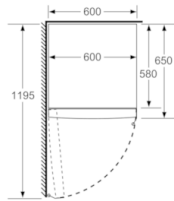

Serie | 6, Frigorífico de libre instalación, 186 x 60 cm, Acero inoxidable antihuellas KSV36AI3P

Dimensiones en mm

	a	b	c	d	e	f
KSW36, GSD36	187					
KSV36, KSF36, GSN36, GSV36	186					
KSV33, GSN33, GSV33	176	60	65	58	60	119,5
KSV29, GSN29, GSV29	161					
GSV24	146					
GSN51	161					
GSN54	176	70	78	70	70	142
GSN58	191					

Dimensiones en cm