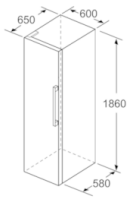

Serie | 6, Frigorífico de libre instalación, 186 x 60 cm, Acero inoxidable antihuellas KSV36AI3P

Dimensiones en mm

	a	b	c	d	e	f
KSW36, GSD36	187					
KSV36, KSF36, GSN36, GSV36	186					
KSV33, GSN33, GSV33	176	60	65	58	60	119,5
KSV29, GSN29, GSV29	161					
GSV24	146					
GSN51	161					
GSN54	176	70	78	70	70	142
GSN58	191					

Dimensiones en cm