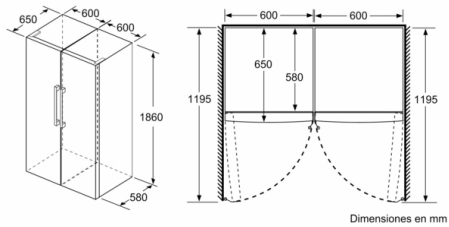

Serie | 6, Frigorífico de libre instalación, 186 x 60 cm, Acero inoxidable antihuellas KSV36BIEP

	a	b	c	d	e	f
KSW36, GSD36	187					
KSV36, KSF36, GSN36, GSV36	186					
KSV33, GSN33, GSV33	176	60	65	58	60	119,5
KSV29, GSN29, GSV29	161					
GSV24	146					
GSN51	161					
GSN54	176	70	78	70	70	142
GSN58	191					

Dimensiones en cm