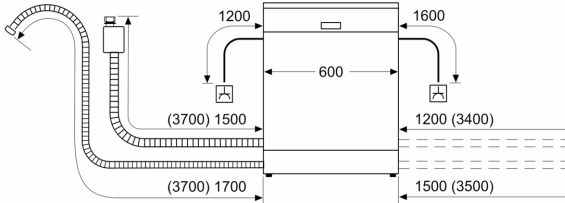

Datos técnicos

Clase de eficiencia energética: B
Consumo de energía por 100 ciclos programa ECO: 65 kWh
Nº máx. servicios: 14
Consumo de agua programa ECO por ciclo:9.0 l
Duración del programa: 3:35 h
Nivel de ruido: 42 dB(A) re 1 pW
Clase de nivel de ruido: B
Tipo de construcción: Libre instalación
Altura de la encimera extraíble: 30 mm
Dimensiones del aparato: 845 x 600 x 600 mm
Fondo con puerta abierta a 90 grados:1155 mm
Patas regulables: Sí
Ajuste máximo de las patas:20 mm
Zócalo regulable: No
Peso neto: 52.1 kg
Peso bruto:53.7 kg
Potencia:2400 W
Intensidad corriente eléctrica: 10 A
Tensión: 220-240 V
Frecuencia: 50; 60 Hz
Longitud del cable de alimentación eléctrica: 175.0 cm
Tipo de enchufe: Schuko a tierra
Longitud del manguito de entrada: 165 cm
Longitud del manguito de salida: 190 cm
Código EAN: 4242005382347
Tipo de instalación: Libre instalación con posibilidad de instalación bajo encimera

Serie 4, Lavavajillas de libre instalación, 60 cm, Acero inoxidable SMS4EMI06E

dimensiones en mm

⏏ enchufe
() valores con juego de prolongación