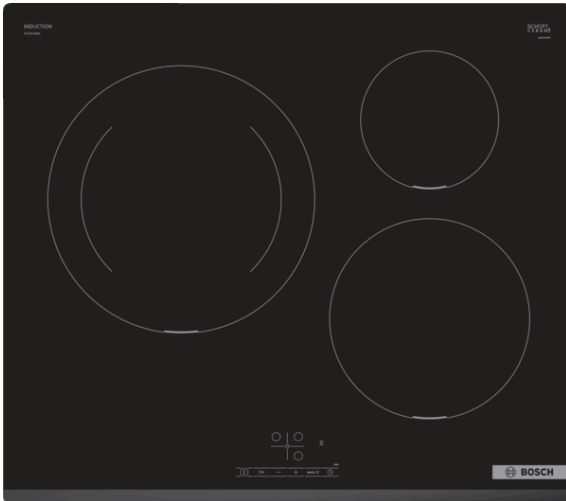

**Serie | 4, Placa de inducción, 60 cm,  
negro  
PUJ631BB5E**

**Accesorios opcionales**

HEZ9SE030 : Set de 2 ollas y 1 sartén

**Placa de inducción: rapidez, limpieza y seguridad, con el mínimo consumo.**

Indicador de calor residual : Separado

Ubicación del panel de mandos : Frontal de placa de cocina

Material de la superficie básica : Vitrocerámica

Color superficie superior : negro

Certificaciones de homologación : AENOR, CE