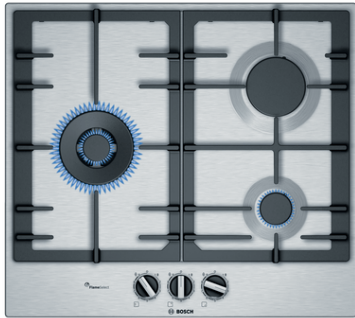

**Serie | 6, Placa de gas, 60 cm, Acero
PCC6A5B90****Datos técnicos**

| | |
|---|----------------------------|
| Familia de Producto : | Placa de gas con mandos |
| Tipo de construcción : | Integrable |
| Fuente energética : | Gas |
| Número de posiciones que se pueden usar al mismo tiempo : | 3 |
| Tipo de dispositivos de regulación : | mandos en forma de espada |
| Medidas del nicho de encastre : | 45 x 560-562 x 480-492 |
| Anchura : | 582 |
| Dimensiones aparato (alto, ancho, fondo (sin incluir la puerta)) (mm) : | 45 x 582 x 520 |
| Medidas del producto embalado (mm) : | 141 x 651 x 578 |
| Peso neto (kg) : | 10,825 |
| Peso bruto (kg) : | 11,7 |
| Indicador de calor residual : | No tiene |
| Ubicación del panel de mandos : | Frontal de placa de cocina |
| Material de la superficie : | Acero inoxidable |
| Color superficie superior : | Acero |
| Color del marco : | Acero |
| Longitud del cable de alimentación eléctrica (cm) : | 100 |
| Código EAN : | 4242002802688 |
| Potencia de conexión eléctrica (W) : | 1 |
| Potencia de conexión de gas (W) : | 8000 |
| Intensidad corriente eléctrica (A) : | 3 |
| Tensión (V) : | 220-240 |
| Frecuencia (Hz) : | 50; 60 |