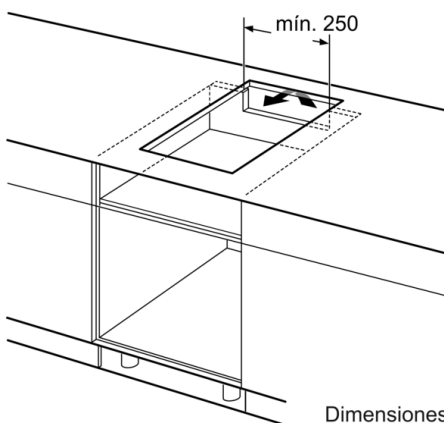

Dimensiones en mm