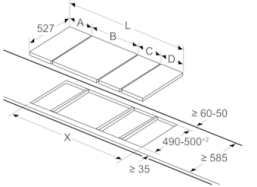

Serie | 6, Placa dominó, Inducción, 30 cm PIB375FB1E

measurements in mm

When installing two Domino units right next to a hob, two assembly kits (HEZ394301) are required.

measurements in mm

When installing two or more Domino units side-by-side, one or more assembly kits are required (2 units = 1 assembly kit, 3 units = 2 assembly kits, etc.).

Dimensiones en mm

Posibilidades de combinación de encimeras dominó con las correspondientes dimensiones de los aparatos y los huecos

Tipo de anchura:

Anchura del aparato:

	A	B	C	D	L	X		
2x30	306	306	-	-	-	-	612	576
1x30, 1x40	306	396	-	-	-	-	702	666
1x30, 1x60	306	606	-	-	-	-	912	876
1x30, 1x70*	306	710	-	-	-	-	1016	980
1x30, 1x80	306	816	-	-	-	-	1122	1086
1x30, 1x90	306	916	-	-	-	-	1222	1186
2x40	396	396	-	-	-	-	792	756
1x40, 1x60	396	606	-	-	-	-	1002	966
1x40, 1x70*	396	710	-	-	-	-	1106	1070
1x40, 1x80	396	816	-	-	-	-	1212	1176
1x40, 1x90	396	916	-	-	-	-	1312	1276
3x30	306	306	306	-	-	-	918	882
2x30, 1x40	306	306	396	-	-	-	1008	972
2x30, 1x60	306	306	606	-	-	-	1218	1182
2x30, 1x70*	306	306	710	-	-	-	1322	1286
2x30, 1x80	306	306	816	-	-	-	1428	1392
2x30, 1x90	306	306	916	-	-	-	1528	1492
1x30, 2x40	306	396	396	-	-	-	1098	1062
1x30, 1x40, 1x60	306	396	606	-	-	-	1308	1272
1x30, 1x40, 1x70*	306	396	710	-	-	-	1412	1376
1x30, 1x40, 1x80	306	396	816	-	-	-	1518	1482
1x30, 1x40, 1x90	306	396	916	-	-	-	1618	1582
2x40, 1x60	396	396	606	-	-	-	1398	1362
4x30	306	306	306	306	-	-	1224	1188

measurements in mm

Assembly kit (HEZ394301) for Domino

B: Dependent on the cut-out depth

measurements in mm

When installing a Domino unit right next to a hob, an assembly kit (HEZ394301) is required.