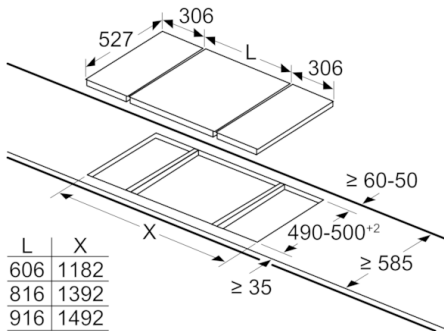

Serie | 6, Placa dominó, Inducción, 30 cm PIB375FB1E

measurements in mm