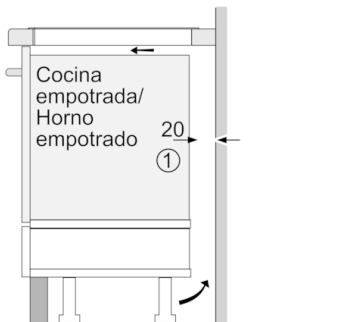

Serie | 6, Placa dominó, Inducción, 30 cm PIB375FB1E

Dimensiones en mm

D	E	F
585-600	50	≥ 35
> 600	≥ 50	≥ 50

Dimensiones en mm

① Rendija de ventilación necesaria.

Dimensiones en mm

measurements in mm

When installing two or more Domino units side-by-side, one or more assembly kits are required (2 units = 1 assembly kit, 3 units = 2 assembly kits, etc.).

Dimensiones en mm