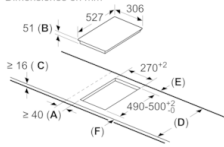

Serie | 6, Placa dominó, Inducción, 30 cm PIB375FB1E

Dimensiones en mm

D	E	F
585-600	50	≥ 35
> 600	≥ 50	≥ 50