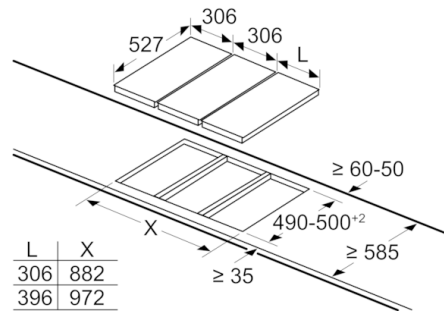

When installing two Domino units right next to a hob, two assembly kits (HEZ394301) are required.

measurements in mm

When installing two or more Domino units side-by-side, one or more assembly kits are required (2 units = 1 assembly kit, 3 units = 2 assembly kits, etc.).

Dimensiones en mm

Posibilidades de combinación de encimeras dominó con las correspondientes dimensiones de los aparatos y los huecos

Tipo de anchura:

Anchura del aparato:

	A	B	C	D	L	X		
2x30	306	306	-	-	-	-	612	576
1x30, 1x40	306	396	-	-	-	-	702	666
1x30, 1x60	306	606	-	-	-	-	912	876
1x30, 1x70*	306	710	-	-	-	-	1016	980
1x30, 1x80	306	816	-	-	-	-	1122	1086
1x30, 1x90	306	916	-	-	-	-	1222	1186
2x40	396	396	-	-	-	-	792	756
1x40, 1x60	396	606	-	-	-	-	1002	966
1x40, 1x70*	396	710	-	-	-	-	1106	1070
1x40, 1x80	396	816	-	-	-	-	1212	1176
1x40, 1x90	396	916	-	-	-	-	1312	1276
3x30	306	306	306	-	-	-	918	882
2x30, 1x40	306	306	396	-	-	-	1008	972
2x30, 1x60	306	306	606	-	-	-	1218	1182
2x30, 1x70*	306	306	710	-	-	-	1322	1286
2x30, 1x80	306	306	816	-	-	-	1428	1392
2x30, 1x90	306	306	916	-	-	-	1528	1492
1x30, 2x40	306	396	396	-	-	-	1098	1062
1x30, 1x40, 1x60	306	396	606	-	-	-	1308	1272
1x30, 1x40, 1x70*	306	396	710	-	-	-	1412	1376
1x30, 1x40, 1x80	306	396	816	-	-	-	1518	1482
1x30, 1x40, 1x90	306	396	916	-	-	-	1618	1582
2x40, 1x60	396	396	606	-	-	-	1398	1362
4x30	306	306	306	306	-	-	1224	1188

measurements in mm

Assembly kit (HEZ394301) for Domino