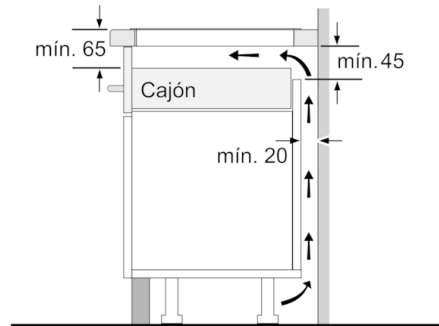

Serie | 6, Placa dominó, Inducción, 30 cm PIB375FB1E

Dimensiones en mm

D	E	F
585-600	50	≥ 35
> 600	≥ 50	≥ 50

Dimensiones en mm