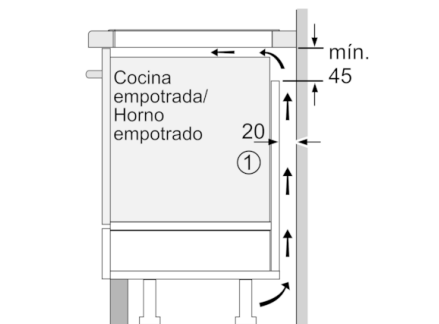

Datos técnicos

Familia de Producto :	Placa independie.vitrocerámica
Tipo de construcción :	Integrable
Entrada de energía :	Eléctrico
Número de posiciones que se pueden usar al mismo tiempo :	3
Medidas del nicho de encastre :	51 x 560-560 x 490-500
Anchura del producto :	592
Dimensiones aparato (alto, ancho, fondo (sin incluir la puerta)) (mm) :	51 x 592 x 522
Medidas del producto embalado (mm) :	126 x 753 x 603
Peso neto (kg) :	12,205
Peso bruto (kg) :	13,3
Indicador de calor residual :	Separado
Ubicación del panel de mandos :	Frontal de placa de cocina
Material de la superficie básica :	Vitrocerámica
Color superficie superior :	negro
Certificaciones de homologacion :	AENOR, CE
Longitud del cable de alimentación eléctrica (cm) :	110
Código EAN :	4242005042975
Potencia de conexión eléctrica (W) :	7400
Tensión (V) :	220-240
Frecuencia (Hz) :	60; 50

4 242005 042975

Serie | 4, Placa de inducción, 60 cm, negro PIJ651BB2E

Placa de inducción: rapidez, limpieza y seguridad, con el mínimo consumo.

- Control TouchSelect con 17 niveles de cocción
- - 1 zona gigante de 28 cm
- - 1 zona de 21 cm
- - 1 zona de 15 cm
- 3 zonas de inducción con función Sprint para cada zona:
- Función Inicio Automático
- Función Memoria
- Programación de tiempo de cocción para cada zona y avisador acústico
- Bloqueo de seguridad para niños automático o manual
- Indicador de calor residual dual (H/h)
- Desconexión automática de seguridad de la placa
- Potencia total de la placa limitable por el usuario

**Serie | 4, Placa de inducción, 60 cm, negro
PIJ651BB2E**

① Rendija de ventilación necesaria

Dimensiones en mm

A: Distancia mínima entre la abertura y la pared
B: Profundidad de inserción
C: Con un horno instalado en la parte inferior, mín. 30 o posiblemente más; ver el espacio requerido para un horno.

Dimensiones en mm

① Rendija de ventilación necesaria

Dimensiones en mm

① Espacio de ventilación necesario.

Dimensiones en mm