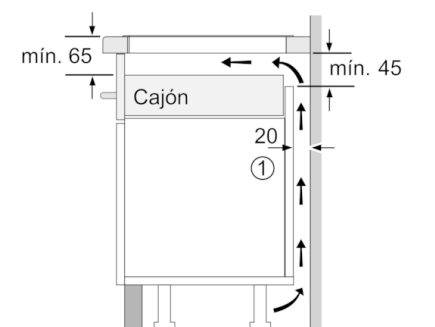

Datos técnicos

Familia de Producto :	Placa independie.vitrocerámica
Tipo de construcción :	Integrable
Entrada de energía :	Eléctrico
Número de posiciones que se pueden usar al mismo tiempo :	3
Medidas del nicho de encastre :	51 x 560-560 x 490-500
Anchura del producto :	592
Dimensiones aparato (alto, ancho, fondo (sin incluir la puerta)) (mm) :	51 x 592 x 522
Medidas del producto embalado (mm) :	126 x 753 x 603
Peso neto (kg) :	12,205
Peso bruto (kg) :	13,3
Indicador de calor residual :	Separado
Ubicación del panel de mandos :	Frontal de placa de cocina
Material de la superficie básica :	Vitrocerámica
Color superficie superior :	negro
Certificaciones de homologacion :	AENOR, CE
Longitud del cable de alimentación eléctrica (cm) :	110
Código EAN :	4242005042975
Potencia de conexión eléctrica (W) :	7400
Tensión (V) :	220-240
Frecuencia (Hz) :	60; 50

4 242005 042975

Serie | 4, Placa de inducción, 60 cm, negro PIJ651BB2E

Placa de inducción: rapidez, limpieza y seguridad, con el mínimo consumo.

- Control TouchSelect con 17 niveles de cocción
- - 1 zona gigante de 28 cm
- - 1 zona de 21 cm
- - 1 zona de 15 cm
- 3 zonas de inducción con función Sprint para cada zona:
- Función Inicio Automático
- Función Memoria
- Programación de tiempo de cocción para cada zona y avisador acústico
- Bloqueo de seguridad para niños automático o manual
- Indicador de calor residual dual (H/h)
- Desconexión automática de seguridad de la placa
- Potencia total de la placa limitable por el usuario

**Serie | 4, Placa de inducción, 60 cm, negro
PIJ651BB2E**

① Rendija de ventilación necesaria

Dimensiones en mm

A: Distancia mínima entre la abertura y la pared
B: Profundidad de inserción
C: Con un horno instalado en la parte inferior, mín. 30 o posiblemente más; ver el espacio requerido para un horno.

Dimensiones en mm

① Rendija de ventilación necesaria

Dimensiones en mm

① Espacio de ventilación necesario.

Dimensiones en mm