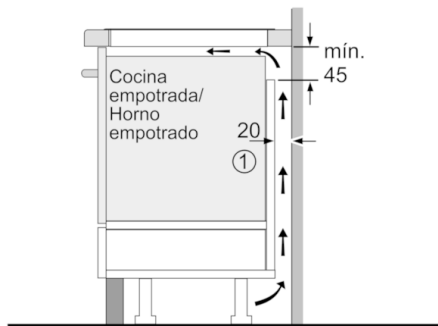

**Serie | 4, Placa de inducción, 60 cm, negro
PIJ651BB2E**

① Rendija de ventilación necesaria

Dimensiones en mm