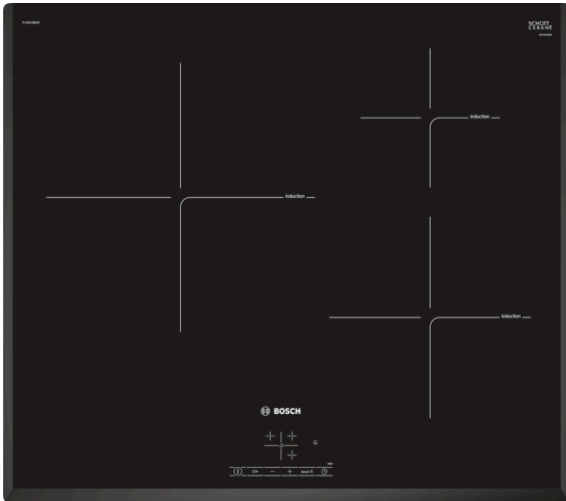

**Serie | 4, Placa de inducción, 60 cm,
negro
PIJ651BB2E**

Accesorios opcionales

HEZ9SE030 : Set de 2 ollas y 1 sartén

Placa de inducción: rapidez, limpieza y seguridad, con el mínimo consumo.

- **Inducción:** rápida, segura, limpia y muy eficiente.
- **Control TouchSelect:** selecciona de la zona de cocción y ajusta fácilmente la potencia deseada.
- **Terminación biselada:** diseño limpio con cristal biselado en la parte delantera y los laterales.
- **Función Sprint:** reduce el tiempo de calentamiento de grandes cantidades de agua y otros líquidos hasta en un 50%.
- **Programación del tiempo de cocción:** apaga la zona de cocción seleccionada una vez transcurrido el tiempo establecido.

4 242005 042975

Serie | 4, Placa de inducción, 60 cm, negro PIJ651BB2E

Placa de inducción: rapidez, limpieza y seguridad, con el mínimo consumo.

- Control TouchSelect con 17 niveles de cocción
- - 1 zona gigante de 28 cm
- - 1 zona de 21 cm
- - 1 zona de 15 cm
- 3 zonas de inducción con función Sprint para cada zona:
- Función Inicio Automático
- Función Memoria
- Programación de tiempo de cocción para cada zona y avisador acústico
- Bloqueo de seguridad para niños automático o manual
- Indicador de calor residual dual (H/h)
- Desconexión automática de seguridad de la placa
- Potencia total de la placa limitable por el usuario