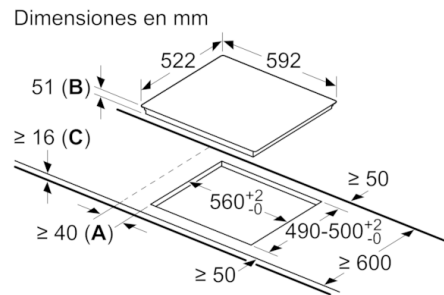

Datos técnicos

Familia de Producto :	Placa independie.vitrocerámica
Tipo de construcción :	Integrable
Entrada de energía :	Eléctrico
Número de posiciones que se pueden usar al mismo tiempo :	3
Medidas del nicho de encastre :	51 x 560-560 x 490-500
Anchura del producto :	592
Dimensiones aparato (alto, ancho, fondo (sin incluir la puerta)) (mm) :	51 x 592 x 522
Medidas del producto embalado (mm) :	126 x 753 x 603
Peso neto (kg) :	12,205
Peso bruto (kg) :	13,3
Indicador de calor residual :	Separado
Ubicación del panel de mandos :	Frontal de placa de cocina
Material de la superficie básica :	Vitrocerámica
Color superficie superior :	negro
Certificaciones de homologacion :	AENOR, CE
Longitud del cable de alimentación eléctrica (cm) :	110
Código EAN :	4242005042975
Potencia de conexión eléctrica (W) :	7400
Tensión (V) :	220-240
Frecuencia (Hz) :	60; 50

4 242005 042975

Serie | 4, Placa de inducción, 60 cm, negro PIJ651BB2E

Placa de inducción: rapidez, limpieza y seguridad, con el mínimo consumo.

- Control TouchSelect con 17 niveles de cocción
- - 1 zona gigante de 28 cm
- - 1 zona de 21 cm
- - 1 zona de 15 cm
- 3 zonas de inducción con función Sprint para cada zona:
- Función Inicio Automático
- Función Memoria
- Programación de tiempo de cocción para cada zona y avisador acústico
- Bloqueo de seguridad para niños automático o manual
- Indicador de calor residual dual (H/h)
- Desconexión automática de seguridad de la placa
- Potencia total de la placa limitable por el usuario

**Serie | 4, Placa de inducción, 60 cm, negro
PIJ651BB2E**

① Rendija de ventilación necesaria

Dimensiones en mm

A: Distancia mínima entre la abertura y la pared
B: Profundidad de inserción
C: Con un horno instalado en la parte inferior, mín. 30 o posiblemente más; ver el espacio requerido para un horno.

Dimensiones en mm

① Rendija de ventilación necesaria

Dimensiones en mm

① Espacio de ventilación necesario.

Dimensiones en mm