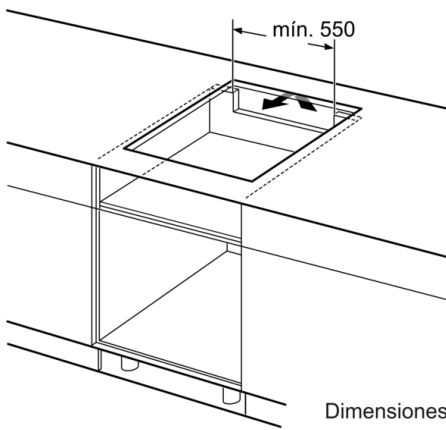

Datos técnicos

Familia de Producto :	Placa independie.vitrocerámica
Tipo de construcción :	Integrable
Entrada de energía :	Eléctrico
Número de posiciones que se pueden usar al mismo tiempo :	3
Medidas del nicho de encastre :	51 x 560-560 x 490-500
Anchura del producto :	592
Dimensiones aparato (alto, ancho, fondo (sin incluir la puerta)) (mm) :	51 x 592 x 522
Medidas del producto embalado (mm) :	126 x 753 x 603
Peso neto (kg) :	12,205
Peso bruto (kg) :	13,3
Indicador de calor residual :	Separado
Ubicación del panel de mandos :	Frontal de placa de cocina
Material de la superficie básica :	Vitrocerámica
Color superficie superior :	negro
Certificaciones de homologacion :	AENOR, CE
Longitud del cable de alimentación eléctrica (cm) :	110
Código EAN :	4242005042975
Potencia de conexión eléctrica (W) :	7400
Tensión (V) :	220-240
Frecuencia (Hz) :	60; 50

4 242005 042975

Serie | 4, Placa de inducción, 60 cm, negro PIJ651BB2E

Placa de inducción: rapidez, limpieza y seguridad, con el mínimo consumo.

- Control TouchSelect con 17 niveles de cocción
- - 1 zona gigante de 28 cm
- - 1 zona de 21 cm
- - 1 zona de 15 cm
- 3 zonas de inducción con función Sprint para cada zona:
- Función Inicio Automático
- Función Memoria
- Programación de tiempo de cocción para cada zona y avisador acústico
- Bloqueo de seguridad para niños automático o manual
- Indicador de calor residual dual (H/h)
- Desconexión automática de seguridad de la placa
- Potencia total de la placa limitable por el usuario

**Serie | 4, Placa de inducción, 60 cm, negro
PIJ651BB2E**

① Rendija de ventilación necesaria

Dimensiones en mm

A: Distancia mínima entre la abertura y la pared
B: Profundidad de inserción
C: Con un horno instalado en la parte inferior, mín. 30 o posiblemente más; ver el espacio requerido para un horno.

Dimensiones en mm

① Rendija de ventilación necesaria

Dimensiones en mm

① Espacio de ventilación necesario.

Dimensiones en mm