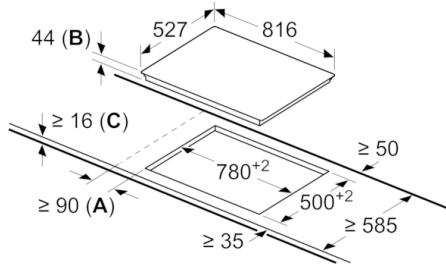

Datos técnicos

Familia de Producto :	Placa independie.vitrocerámica
Tipo de construcción :	Integrable
Entrada de energía :	Eléctrico
Número de posiciones que se pueden usar al mismo tiempo :	5
Medidas del nicho de encastre :	44 x 780-780 x 500-500
Anchura del producto :	816
Dimensiones aparato (alto, ancho, fondo (sin incluir la puerta)) (mm) :	44 x 816 x 527
Medidas del producto embalado (mm) :	100 x 1020 x 590
Peso neto (kg) :	10,911
Peso bruto (kg) :	12,6
Indicador de calor residual :	Separado
Ubicación del panel de mandos :	Frontal de placa de cocina
Material de la superficie básica :	Vitrocerámica
Color superficie superior :	negro
Certificaciones de homologacion :	
CE, Eurasian, Morocco, Ukraine, Ukraine, VDE	
Código EAN :	4242002845043
Potencia de conexión eléctrica (W) :	11000
Tensión (V) :	220-240
Frecuencia (Hz) :	50; 60

Serie | 8, Placa vitrocerámica, 80 cm, negro PKM875DP1D

Placa vitrocerámica: disfruta de la cocción y de una limpieza sencilla.

- Control DirectSelect Premium con 17 niveles de cocción
- 5 zonas vitrocerámicas:
 - - 1 zona doble de 23 cm/18 cm
 - - 1 zona doble de 21 cm/15 cm
 - - 2 zonas de 15 cm
- Función Sprint
- Función Memoria
- Función Mantener Caliente
- Función Clean: bloqueo temporal del control
- Función Mi Consumo
- Cronómetro
- Programación de tiempo de cocción para cada zona y avisador acústico
- Bloqueo de seguridad para niños automático o manual
- Indicador de calor residual dual (H/h)
- Desconexión automática de seguridad de la placa

Serie | 8, Placa vitrocerámica, 80 cm, negro PKM875DP1D

Dimensiones en mm

- A:** Distancia mínima desde el corte de la placa hasta la pared.
- B:** Profundidad de inserción
- C:** Con horno instalado debajo, mín. 20, posiblemente más; consultar el espacio necesario para el horno.