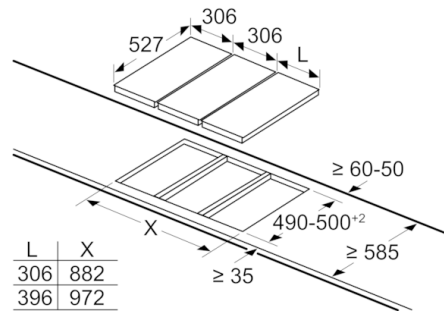

When installing two or more Domino units side-by-side, one or more assembly kits are required (2 units = 1 assembly kit, 3 units = 2 assembly kits, etc.).

Dimensiones en mm

Posibilidades de combinación de encimeras dominó con las correspondientes dimensiones de los aparatos y los huecos

Tipo de anchura:

Anchura del aparato:

	A	B	C	D	L	X		
2x30	306	306	-	-			612	576
1x30, 1x40	306	396	-	-			702	666
1x30, 1x60	306	606	-	-			912	876
1x30, 1x70*	306	710	-	-			1016	980
1x30, 1x80	306	816	-	-			1122	1086
1x30, 1x90	306	916	-	-			1222	1186
2x40	396	396	-	-			792	756
1x40, 1x60	396	606	-	-			1002	966
1x40, 1x70*	396	710	-	-			1106	1070
1x40, 1x80	396	816	-	-			1212	1176
1x40, 1x90	396	916	-	-			1312	1276
3x30	306	306	306	-			918	882
2x30, 1x40	306	306	396	-			1008	972
2x30, 1x60	306	306	606	-			1218	1182
2x30, 1x70*	306	306	710	-			1322	1286
2x30, 1x80	306	306	816	-			1428	1392
2x30, 1x90	306	306	916	-			1528	1492
1x30, 2x40	306	396	396	-			1098	1062
1x30, 1x40, 1x60	306	396	606	-			1308	1272
1x30, 1x40, 1x70*	306	396	710	-			1412	1376
1x30, 1x40, 1x80	306	396	816	-			1518	1482
1x30, 1x40, 1x90	306	396	916	-			1618	1582
2x40, 1x60	396	396	606	-			1398	1362
4x30	306	306	306	306			1224	1188

measurements in mm

Assembly kit (HEZ394301) for Domino

measurements in mm