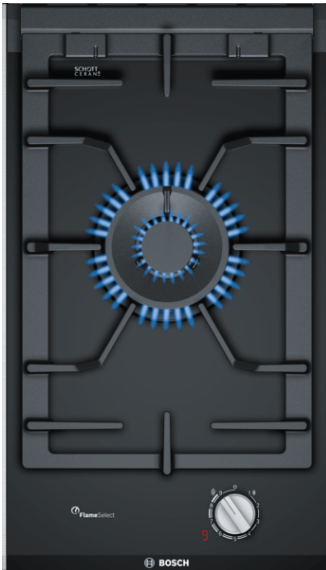

**Serie | 8, Placa dominó, 30 cm
PRA3A6D70**

Accesorios opcionales

HEZ394301 : ACCESORIO DE UNION

Placa Wok Dominó con FlameSelect: los mejores resultados de cocción con la máxima precisión.

- **FlameSelect:** para un ajuste preciso de la llama en 9 niveles definidos.
- Display LED de 7 segmentos indicadores de potencia y de calor residual.
- Parrillas de hierro fundido lavables en el lavavajillas.
- Parrillas de hierro fundido que proporcionan una mayor estabilidad.
- Mandos ergonómicos para un manejo sencillo y preciso.

Datos técnicos

Familia de Producto :	Vario/Domino placa gas c mando
Tipo de construcción :	Integrable
Entrada de energía :	Gas
Número de posiciones que se pueden usar al mismo tiempo :	1
Medidas del nicho de encastre :	45 x 270 x 490-500
Anchura del producto :	306
Dimensiones aparato (alto, ancho, fondo (sin incluir la puerta)) (mm) :	45 x 306 x 527
Medidas del producto embalado (mm) :	185 x 385 x 578
Peso neto (kg) :	9,022
Peso bruto (kg) :	9,8
Material de la superficie básica :	Vitrocerámica
Color superficie superior :	Aluminio gratado, Negro (gas)
Color del marco :	Negro (gas)
Certificaciones de homologacion :	CE, Eurasian, Morocco, Ukraine
Longitud del cable de alimentación eléctrica (cm) :	100
Código EAN :	4242002811048
Potencia de conexión eléctrica (W) :	2
Potencia de conexión de gas (W) :	6000
Intensidad corriente eléctrica (A) :	3
Tensión (V) :	220-240
Frecuencia (Hz) :	60; 50