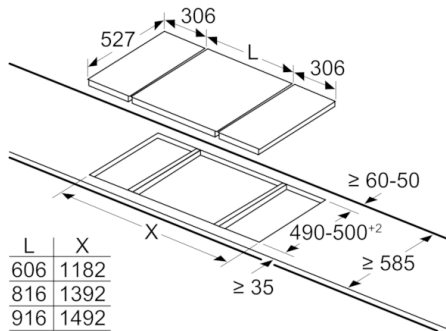

Serie | 8, Placa dominó, 30 cm PRA3A6D70

measurements in mm

When installing two Domino units right next to a hob, two assembly kits (HEZ394301) are required.

measurements in mm