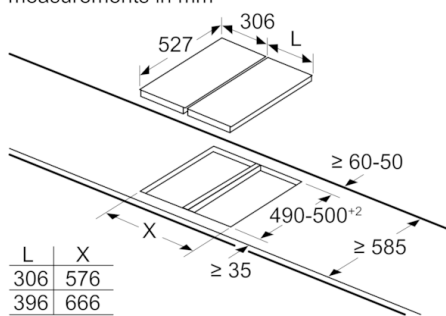

Cutout dimension (X) depending on the combination see table:

Dimensiones en mm

Posibilidades de combinación de encimeras dominó con las correspondientes dimensiones de los aparatos y los huecos

Tipo de anchura:

Anchura del aparato:

	A	B	C	D	L	X		
2x30	306	306	-	-			612	576
1x30, 1x40	306	396	-	-			702	666
1x30, 1x60	306	606	-	-			912	876
1x30, 1x70*	306	710	-	-			1016	980
1x30, 1x80	306	816	-	-			1122	1086
1x30, 1x90	306	916	-	-			1222	1186
2x40	396	396	-	-			792	756
1x40, 1x60	396	606	-	-			1002	966
1x40, 1x70*	396	710	-	-			1106	1070
1x40, 1x80	396	816	-	-			1212	1176
1x40, 1x90	396	916	-	-			1312	1276
3x30	306	306	306	-			918	882
2x30, 1x40	306	306	396	-			1008	972
2x30, 1x60	306	306	606	-			1218	1182
2x30, 1x70*	306	306	710	-			1322	1286
2x30, 1x80	306	306	816	-			1428	1392
2x30, 1x90	306	306	916	-			1528	1492
1x30, 2x40	306	396	396	-			1098	1062
1x30, 1x40, 1x60	306	396	606	-			1308	1272
1x30, 1x40, 1x70*	306	396	710	-			1412	1376
1x30, 1x40, 1x80	306	396	816	-			1518	1482
1x30, 1x40, 1x90	306	396	916	-			1618	1582
2x40, 1x60	396	396	606	-			1398	1362
4x30	306	306	306	306			1224	1188

measurements in mm

Assembly kit (HEZ394301) for Domino

measurements in mm

When installing a Domino unit right next to a hob, an assembly kit (HEZ394301) is required.

B: Dependent on the cut-out depth

**Serie | 8, Placa dominó, 30 cm
PRA3A6D70**

measurements in mm

When installing two or more Domino units side-by-side, one or more assembly kits are required (2 units = 1 assembly kit, 3 units = 2 assembly kits, etc.).