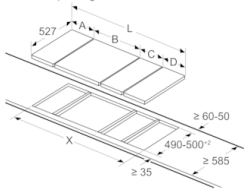

Serie | 8, Placa dominó, 30 cm PRA3A6D70

measurements in mm

When installing two Domino units right next to a hob, two assembly kits (HEZ394301) are required.

measurements in mm

When installing two or more Domino units side-by-side, one or more assembly kits are required (2 units = 1 assembly kit, 3 units = 2 assembly kits, etc.).

Dimensiones en mm

Posibilidades de combinación de encimeras dominó con las correspondientes dimensiones de los aparatos y los huecos

Tipo de anchura:

Anchura del aparato:

	A	B	C	D	L	X		
2x30	306	306	-	-			612	576
1x30, 1x40	306	396	-	-			702	666
1x30, 1x60	306	606	-	-			912	876
1x30, 1x70*	306	710	-	-			1016	980
1x30, 1x80	306	816	-	-			1122	1086
1x30, 1x90	306	916	-	-			1222	1186
2x40	396	396	-	-			792	756
1x40, 1x60	396	606	-	-			1002	966
1x40, 1x70*	396	710	-	-			1106	1070
1x40, 1x80	396	816	-	-			1212	1176
1x40, 1x90	396	916	-	-			1312	1276
3x30	306	306	306	-			918	882
2x30, 1x40	306	306	396	-			1008	972
2x30, 1x60	306	306	606	-			1218	1182
2x30, 1x70*	306	306	710	-			1322	1286
2x30, 1x80	306	306	816	-			1428	1392
2x30, 1x90	306	306	916	-			1528	1492
1x30, 2x40	306	396	396	-			1098	1062
1x30, 1x40, 1x60	306	396	606	-			1308	1272
1x30, 1x40, 1x70*	306	396	710	-			1412	1376
1x30, 1x40, 1x80	306	396	816	-			1518	1482
1x30, 1x40, 1x90	306	396	916	-			1618	1582
2x40, 1x60	396	396	606	-			1398	1362
4x30	306	306	306	306			1224	1188

measurements in mm

Assembly kit (HEZ394301) for Domino

measurements in mm

When installing a Domino unit right next to a hob, an assembly kit (HEZ394301) is required.

B: Dependent on the cut-out depth