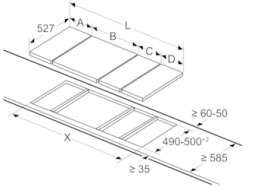

Serie | 6, Placa dominó, induccion, 30 cm PXX375FB1E

measurements in mm

When installing two Domino units right next to a hob, two assembly kits (HEZ394301) are required.

measurements in mm

When installing two or more Domino units side-by-side, one or more assembly kits are required (2 units = 1 assembly kit, 3 units = 2 assembly kits, etc.).

Dimensiones en mm

Posibilidades de combinación de encimeras dominó con las correspondientes dimensiones de los aparatos y los huecos

Tipo de anchura:

Anchura del aparato:

	A	B	C	D	L	X		
2x30	306	306	-	-			612	576
1x30, 1x40	306	396	-	-			702	666
1x30, 1x60	306	606	-	-			912	876
1x30, 1x70*	306	710	-	-			1016	980
1x30, 1x80	306	816	-	-			1122	1086
1x30, 1x90	306	916	-	-			1222	1186
2x40	396	396	-	-			792	756
1x40, 1x60	396	606	-	-			1002	966
1x40, 1x70*	396	710	-	-			1106	1070
1x40, 1x80	396	816	-	-			1212	1176
1x40, 1x90	396	916	-	-			1312	1276
3x30	306	306	306	-			918	882
2x30, 1x40	306	306	396	-			1008	972
2x30, 1x60	306	306	606	-			1218	1182
2x30, 1x70*	306	306	710	-			1322	1286
2x30, 1x80	306	306	816	-			1428	1392
2x30, 1x90	306	306	916	-			1528	1492
1x30, 2x40	306	396	396	-			1098	1062
1x30, 1x40, 1x60	306	396	606	-			1308	1272
1x30, 1x40, 1x70*	306	396	710	-			1412	1376
1x30, 1x40, 1x80	306	396	816	-			1518	1482
1x30, 1x40, 1x90	306	396	916	-			1618	1582
2x40, 1x60	396	396	606	-			1398	1362
4x30	306	306	306	306			1224	1188

measurements in mm

Assembly kit (HEZ394301) for Domino

measurements in mm

When installing a Domino unit right next to a hob, an assembly kit (HEZ394301) is required.

B: Dependent on the cut-out depth