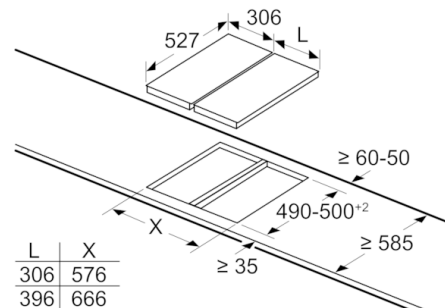

① Rendija de ventilación necesaria.

Dimensiones en mm

measurements in mm

When installing two or more Domino units side-by-side, one or more assembly kits are required (2 units = 1 assembly kit, 3 units = 2 assembly kits, etc.).