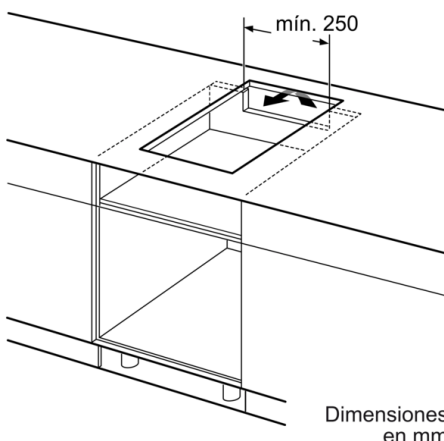

Dimensiones en mm