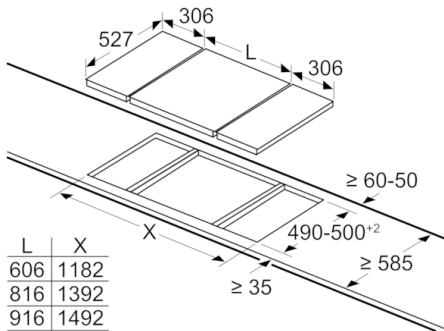

Serie | 6, Placa dominó, induccion, 30 cm PXX375FB1E

measurements in mm