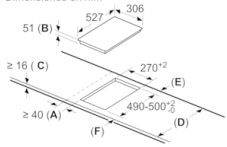

Serie | 6, Placa dominó, induccion, 30 cm PXX375FB1E

Dimensiones en mm

D	E	F
585-600	50	≥ 35
> 600	≥ 50	≥ 50