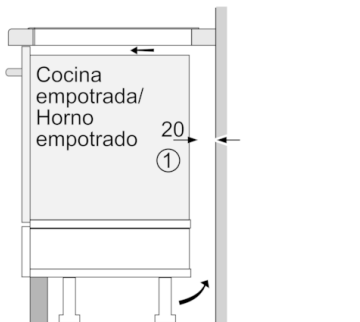

Serie | 6, Placa dominó, induccion, 30 cm PXX375FB1E

Dimensiones en mm

D	E	F
585-600	50	≥ 35
> 600	≥ 50	≥ 50

Dimensiones en mm

① Rendija de ventilación necesaria.

Dimensiones en mm

measurements in mm

When installing two or more Domino units side-by-side, one or more assembly kits are required (2 units = 1 assembly kit, 3 units = 2 assembly kits, etc.).

Dimensiones en mm