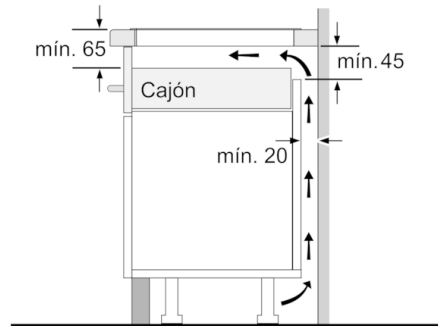

Serie | 6, Placa dominó, induccion, 30 cm PXX375FB1E

Dimensiones en mm

D	E	F
585-600	50	≥ 35
> 600	≥ 50	≥ 50

Dimensiones en mm