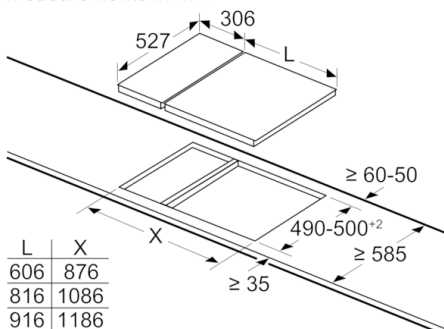

When installing two or more Domino units side-by-side, one or more assembly kits are required (2 units = 1 assembly kit, 3 units = 2 assembly kits, etc.).

Dimensiones en mm

Posibilidades de combinación de encimeras dominó con las correspondientes dimensiones de los aparatos y los huecos

Tipo de anchura:

Anchura del aparato:

	A	B	C	D	L	X		
2x30	306	306	-	-			612	576
1x30, 1x40	306	396	-	-			702	666
1x30, 1x60	306	606	-	-			912	876
1x30, 1x70*	306	710	-	-			1016	980
1x30, 1x80	306	816	-	-			1122	1086
1x30, 1x90	306	916	-	-			1222	1186
2x40	396	396	-	-			792	756
1x40, 1x60	396	606	-	-			1002	966
1x40, 1x70*	396	710	-	-			1106	1070
1x40, 1x80	396	816	-	-			1212	1176
1x40, 1x90	396	916	-	-			1312	1276
3x30	306	306	306	-			918	882
2x30, 1x40	306	306	396	-			1008	972
2x30, 1x60	306	306	606	-			1218	1182
2x30, 1x70*	306	306	710	-			1322	1286
2x30, 1x80	306	306	816	-			1428	1392
2x30, 1x90	306	306	916	-			1528	1492
1x30, 2x40	306	396	396	-			1098	1062
1x30, 1x40, 1x60	306	396	606	-			1308	1272
1x30, 1x40, 1x70*	306	396	710	-			1412	1376
1x30, 1x40, 1x80	306	396	816	-			1518	1482
1x30, 1x40, 1x90	306	396	916	-			1618	1582
2x40, 1x60	396	396	606	-			1398	1362
4x30	306	306	306	306			1224	1188

measurements in mm

Assembly kit (HEZ394301) for Domino

measurements in mm

When installing a Domino unit right next to a hob, an assembly kit (HEZ394301) is required.