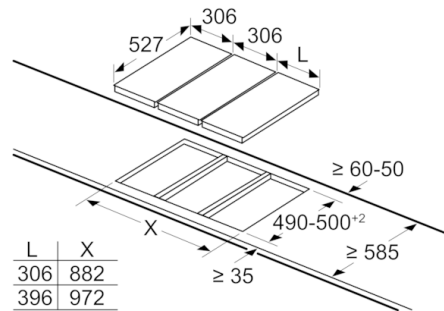

When installing two Domino units right next to a hob, two assembly kits (HEZ394301) are required.

measurements in mm