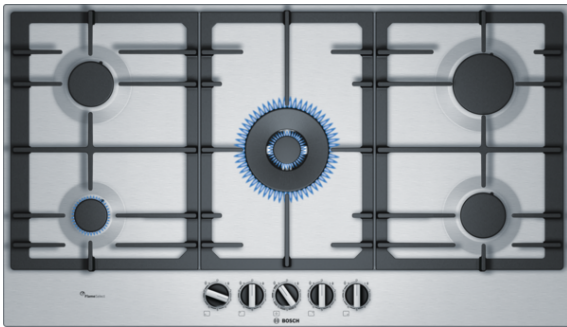

**Serie | 6, Placa de gas, 90 cm, Acero
gas
PCR9A5B90**

FlameSelect: para un ajuste preciso de la llama en nueve niveles definidos.

Placa de gas en acero inoxidable: alta calidad y diseño que te permitirán disfrutar de la cocción

- **FlameSelect:** para un ajuste preciso de la llama en 9 niveles definidos.

Datos técnicos

Familia de Producto :	Placa de gas con mandos
Tipo de construcción :	Integrable
Entrada de energía :	Gas
Número de posiciones que se pueden usar al mismo tiempo :	5
Tipo de dispositivos de regulación :	mandos en forma de espada
Medidas del nicho de encastre :	45 x 850-852 x 490-502
Anchura del producto :	915
Dimensiones aparato (alto, ancho, fondo (sin incluir la puerta)) (mm) :	45 x 915 x 520
Medidas del producto embalado (mm) :	165 x 1116 x 659
Peso neto (kg) :	15,521
Peso bruto (kg) :	17,7
Indicador de calor residual :	No tiene
Ubicación del panel de mandos :	Frontal de placa de cocina
Material de la superficie básica :	Metallic
Color superficie superior :	Acero gas
Color del marco :	Acero gas
Certificaciones de homologación :	CE, Morocco
Longitud del cable de alimentación eléctrica (cm) :	150
Código EAN :	4242002802787
Potencia de conexión eléctrica (W) :	1
Potencia de conexión de gas (W) :	12500
Intensidad corriente eléctrica (A) :	3
Tensión (V) :	220-240
Frecuencia (Hz) :	50; 60

4 242002 802787

Serie | 6, Placa de gas, 90 cm, Acero gas PCR9A5B90

FlameSelect: para un ajuste preciso de la llama en nueve niveles definidos.

Placa de gas en acero inoxidable: alta calidad y diseño que te permitirán disfrutar de la cocción