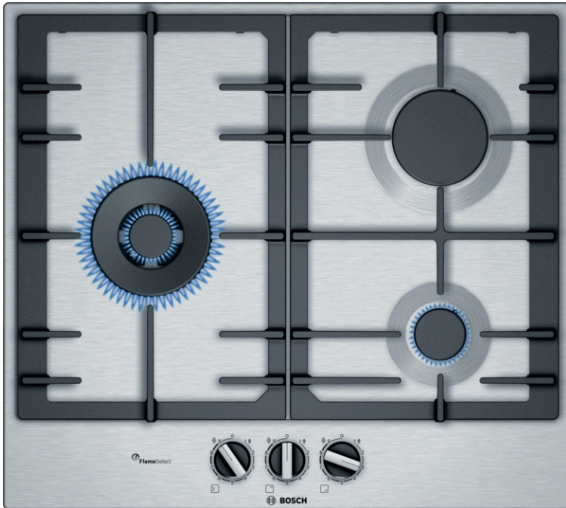

**Serie | 6, Placa de gas, 60 cm, Acero  
PCC6A5B90**

**Placas de gas de acero inoxidable con  
FlameSelect: los mejores resultados de  
cocción con la mayor precisión.**

- FlameSelect® - Ajusta de manera precisa los 9 niveles de llamada adaptandola a cada plato y a cada necesidad. ¿Por qué concinar con intuición en vez de hacerlo con precisión?
- **Quemador wok:** para cocinar con mucha potencia, hasta 4,0 kW.
- Parrillas de hierro fundido que proporcionan una mayor estabilidad.
- Mandos ergonómicos para un manejo sencillo y preciso.
- **Compatible con biometano:** tu placa de gas también funciona con gases renovables como el biometano.

**Datos técnicos**

Familia de Producto : Placa de gas con mandos

Tipo de construcción : Integrable

Entrada de energía : Gas

Número de posiciones que se pueden usar al mismo tiempo : 3

Tipo de dispositivos de regulación : Mandos en forma de espada

Peso neto : 10,816 kg

Peso bruto : 11,7 kg

Indicador de calor residual : No tiene

Ubicación del panel de mandos : Frontal de placa de cocina

Material de la superficie básica : Acero inoxidable

Color superficie superior : Acero

## **Serie | 6, Placa de gas, 60 cm, Acero PCC6A5B90**

**Placas de gas de acero inoxidable con  
FlameSelect: los mejores resultados de  
cocción con la mayor precisión.**

---

- FlameSelect: regulación precisa de la llama con 9 niveles de potencia
- Parrillas continuas de hierro fundido: diseño Profesional
- Mandos ergonómicos para un manejo sencillo y preciso
- Autoencendido integrado en el mando
- 3 zonas de cocción
- Izquierda: quemador Wok hasta 4 kw (dependiendo del tipo de gas)
- Derecha trasera: quemador rápido hasta 3 kw (dependiendo del tipo de gas)
- Derecha delantera: quemador auxiliar hasta 1 kw (dependiendo del tipo de gas)
- Sistema de seguridad Gas Stop
- Preparada para gas natural
- Encimera de espesor mínimo: 30 mm