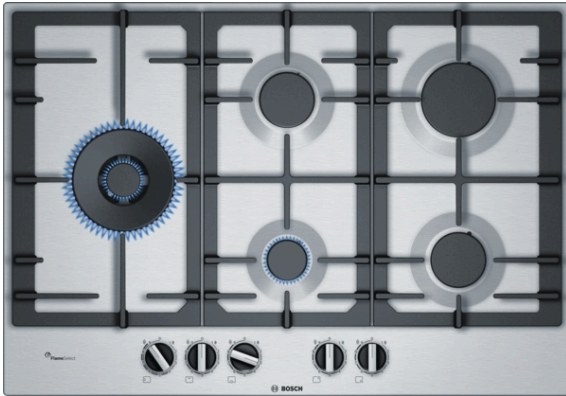

**Serie | 6, Placa de gas, 75 cm, Acero
PCS7A5B90**

**Placas de gas de acero inoxidable con
FlameSelect: los mejores resultados de
cocción con la mayor precisión.**

- FlameSelect® - Ajusta de manera precisa los 9 niveles de llamada adaptandola a cada plato y a cada necesidad. ¿Por qué concinar con intuición en vez de hacerlo con precisión?
- **Compatible con biometano:** tu placa de gas también funciona con gases renovables como el biometano.
- Parrillas de hierro fundido que proporcionan una mayor estabilidad.
- Mandos ergonómicos para un manejo sencillo y preciso.

Datos técnicos

Familia de Producto : Placa de gas con mandos

Tipo de construcción : Integrable

Entrada de energía : Gas

Número de posiciones que se pueden usar al mismo tiempo : 5

Tipo de dispositivos de regulacion : Mandos en forma de espada

Peso neto : 14,145 kg

Peso bruto : 15,6 kg

Indicador de calor residual : No tiene

Ubicación del panel de mandos : Frontal de placa de cocina

Material de la superficie básica : Acero inoxidable

Color superficie superior : Acero

- Parrillas continuas de hierro fundido: diseño Profesional
- FlameSelect: regulación precisa de la llama con 9 niveles de potencia
- Mandos ergonómicos para un manejo sencillo y preciso
- Autoencendido integrado en el mando
- 5 zonas de cocción
- Incluido 1 quemador Wok con regulación dual de la llama
- Izquierda: quemador Wok hasta 5 kw (dependiendo del tipo de gas)
- Centro frontal: Quemador auxiliar hasta 1 kw (dependiendo del tipo de gas)
- Centro trasero: Quemador semirrápido (normal) hasta 1.75 kw (dependiendo del tipo de gas)
- Derecha trasera: quemador rápido hasta 3 kw (dependiendo del tipo de gas)
- Derecha delantera: quemador semi-rápido hasta 1.75 kw (dependiendo del tipo de gas)
- Sistema de seguridad Gas Stop
- Encimera de espesor mínimo: 30 mm
- Preparada para gas natural