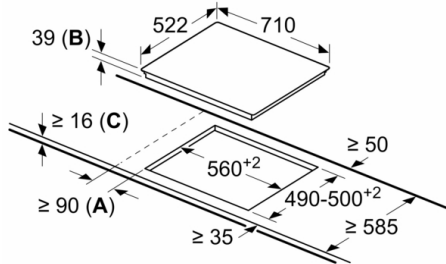

560-560 x 490-500 mm

Anchura del producto : 710 mm

Dimensiones de instalación necesarias (H x W x D) : 39 x 710 x

522 mm

Medidas del producto embalado : 100 x 1020 x 600 mm

Peso neto : 8,6 kg

Peso bruto : 10,3 kg

Indicador de calor residual : Separado

Ubicación del panel de mandos : Frontal de placa de cocina

Material de la superficie básica : Vitrocerámica

Color superficie superior : Negro

Longitud del cable de alimentación eléctrica : 100 cm

Código EAN : 4242005283163

Tensión : 220-240 V

Frecuencia : 50; 60 Hz

4 242005 283163

Serie 6, Placa vitrocerámica, 70 cm PKD731FP8E

La placa vitrocerámica con una electrónica que facilita su uso.

- 70 cm: espacio para 3 recipientes.
- Zona gigante triple: zona extragrande para recipientes de hasta 32 cm de base.
- Control DirectSelect con 17 niveles de cocción
- 17 niveles de cocción para adaptar la potencia con mayor precisión
- Programación de tiempo de cocción para cada zona y avisador acústico
- Función de alarma con duración de aviso ajustable
- Indicador de calor residual en 2 niveles (H/h)
- Bloqueo de seguridad para niños automático o manual
- Función Clean: bloqueo temporal del control
- Desconexión automática de seguridad de la placa
- Terminación bisel delantero
- Dimensiones del aparato (A l x An x F mm): 39 x 710 x 522
- Dimensiones de encastre (ancho x fondo x alto mm.): 560 x 490 x 39
- Potencia máxima: 5750 W

Serie 6, Placa vitrocerámica, 70 cm PKD731FP8E

Dimensiones en mm

- A:** Distancia mínima desde el corte de la placa hasta la pared.
- B:** Profundidad de inserción
- C:** Con horno instalado debajo, mín. 20, posiblemente más; consultar el espacio necesario para el horno.