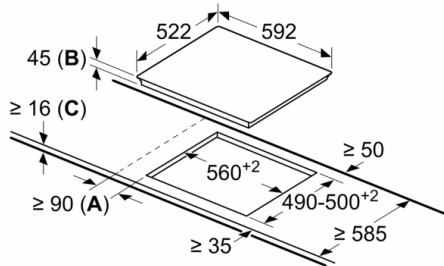

Anchura del producto : 592 mm

Dimensiones de instalación necesarias (H x W x D) : 45 x 592 x 522 mm

Medidas del producto embalado : 100 x 750 x 590 mm

Peso neto : 7,8 kg

Peso bruto : 8,5 kg

Indicador de calor residual : Separado

Código EAN : 4242005280551

Potencia de conexión eléctrica : 5700 W

Tensión : 220-240 V

Frecuencia : 50; 60 Hz

4 242005 280551

Serie | 4, Placa vitrocerámica, 60 cm, negro PKK631BB8E

La placa vitrocerámica con una electrónica que facilita su uso.

- 60 cm: espacio para 3 recipientes.
- 17 niveles de cocción para adaptar la potencia con mayor precisión
- Indicador de calor residual en 2 niveles (H/h)
- Bloqueo de seguridad para niños automático o manual
- Desconexión automática de seguridad de la placa
- Terminación bisel delantero
- Dimensiones del aparato (A lx An x F mm): 45 x 592 x 522
- Dimensiones de encastre (ancho x fondo x alto mm.): 560 x 490 x 45
- Potencia máxima: 5700 W

Serie | 4, Placa vitrocerámica, 60 cm, negro PKK631BB8E

Dimensiones en mm

- A:** Distancia mínima entre la abertura de la placa y la pared.
- B:** Profundidad de inserción
- C:** Con horno empotrado por debajo, mín. 20, quizás más; ver requisitos dimensionales para el horno.