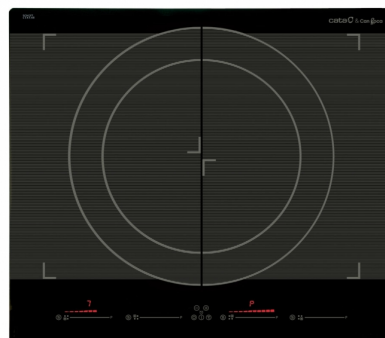

## GIGA 600 BK

REFERENCIA 08026002 - GIGA 600 BK - 8422248059190

### DESCRIPCIÓN

Encimera de inducción Booster de la colección de Cata & Can Roca, destaca por la gran zona de cocción que ofrece de hasta 40 centímetros de diámetro. Con 4 zonas de cocción con sistema Booster independientes. Incorpora control táctil secuencial de 9 niveles, temporizador y sistema de seguridad de bloqueo del panel de mandos.

### CARACTERÍSTICAS

Acabado bisel delantero	✓
Sistema de anclaje	Quick-Fix System
Anchura del aparato (mm)	590
Profundidad del aparato (mm)	520
Altura del aparato (mm)	50
Anchura del hueco (mm)	565
Profundidad del hueco (mm)	495
Ranura de ventilación (mm)	5
Tipo de control	Deslizante
Niveles de potencia	9 + Booster
Programación de tiempo de cocción para cada zona	✓
Avisador acústico	✓
Bloqueo de seguridad para niños	✓
Indicador de calor residual	✓
Detección automática de recipientes	✓
Desconexión automática de seguridad	✓
Zonas de cocción	4
Zona delantera derecha - Diámetro de la zona (mm)	235x185
Zona delantera derecha - Potencia (kW)	2,1
Zona delantera derecha - Booster (kW)	3,7
Zona trasera derecha - Diámetro de la zona (mm)	235x185
Zona trasera derecha - Potencia (kW)	2,1
Zona trasera derecha - Booster (kW)	3,7
Zona delantera izquierda - Diámetro de la zona (mm)	235x185
Zona delantera izquierda - Potencia (kW)	2,1
Zona delantera izquierda - Booster (kW)	3,7
Zona trasera izquierda - Diámetro de la zona (mm)	235x185
Zona trasera izquierda - Potencia (kW)	2,1
Zona trasera izquierda - Booster (kW)	3,7
Tensión nominal (V)	220-240