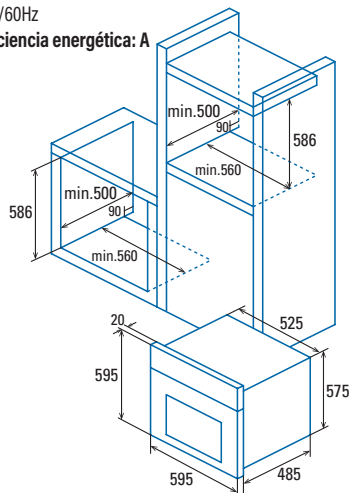

Código	07001401
EAN	8422248059503
Modelo	CDP 780 AS BK
Tipo	Multifunción Turbo
Ficha de producto según EU 65/2014 y EU 66/2014	
Índice de eficiencia energética (IEE)	117,1
Clase de eficiencia energética	A
Consumo energía modo convencional [kWh/cycle]	0,89
Consumo energía modo circulación forzada [kWh/cycle]	0,81
Número de cavidades	1
Fuente de calor	Electricidad
Masa del aparato [Kg]	36
Volumen de la cavidad [L]	50
Dimensiones	
Anchura [mm]	595
Altura [mm]	595
Profundidad [mm]	480
Anchura de la cavidad [mm]	410
Altura de la cavidad [mm]	325
Profundidad de la cavidad [mm]	375
Características	
Acabado	Acero inoxidable y cristal negro
Cierre amortiguado de puerta	No
Niveles para colocar bandejas	5
Ventilador convección	Sí
Número de lámparas iluminación	1
Controles	
Tipo de control	Mandos Escamoteables
Tecnología de la pantalla	LCD
Programador inicio/paro	Sí
Programador paro	-
Minutero paro	-
Indicador de funcionamiento	Sí
Indicador termostato	Sí
Mínima temperatura [°C]	50
Máxima temperatura [°C]	250
Limpieza	
Esmalte	Antiadherente negro
Tipo de cavidad	Plana
Cristal interior puerta	Desmontable
Limpieza AquaSmart	Manual
Número de funciones	8
Pre calentamiento rápido	No
Luz interior	Sí
Seguridad	
Bloqueo de seguridad	No
Número de cristales en puerta	2
Ventilador refrigeración	Sí
Termostato de seguridad	Sí
Conexión eléctrica	
Potencia Grill [W]	2350
Potencia resistencia inferior [W]	1300
Potencia resistencia posterior [W]	2300
Potencia nominal total [W]	2450
Tensión nominal [V] / Frecuencia de la red [Hz]	220-240 / 50/60
Potencia iluminación [W]	2 x 25
Enchufe	No
Accesorios	
Guías laterales	1
Parrilla	1
Bandeja estándar	1
Bandeja profunda	1
Guías Telescópicas	1
Asador rotativo	-
Pizza Stone (opcional)	-
Inyectores gas	-