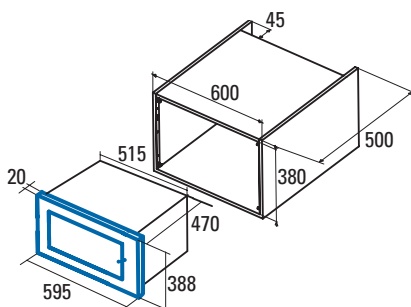

## MC 32 DC

Ventilador  
de Convección

MC 32 DC

Cod. **07510303** EAN **8422248055253**

- Microondas **32 litros** encastrable
- Grill simultáneo 1.100W
- Cinco niveles de potencia, 900W salida
- Ventilador de convección 2.500W**
- Funciones de cocción al estilo horno tradicional**
- Interior en acero inoxidable**
- Plato Giratorio  $\varnothing$  315 mm
- Temporizador de 0 a 95 minutos
- Descongelación automática por tiempo y peso
- 10 menús de acceso automáticos
- Botón inicio rápido
- Fácil instalación**
- Bloqueo de seguridad
- Acabado en **inox antihuellas**
- Ancho de 60cm
- Medidas interiores 218 x 353 x 345 mm (alto x ancho x fondo)