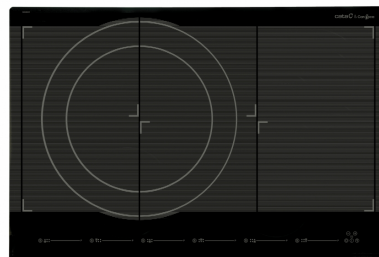

GIGA 750 BK

REFERENCIA 08026001 - GIGA 750 BK - 8422248054485

DESCRIPCIÓN

Encimera de inducción Booster de la colección de Cata & Can Roca, destaca por la gran zona de cocción que ofrece de hasta 40 centímetros de diámetro. Con 6 zonas de cocción con sistema Booster independientes. Incorpora control táctil secuencial de 9 niveles, temporizador y sistema de seguridad de bloqueo del panel de mandos.

La inducción modular ofrece el máximo diámetro (40 cm) y una total polivalencia para cubrir todas las necesidades imaginables.

La tecnología inductiva de esta serie ofrece un 20% más de rapidez que la inducción convencional con función Booster integral.

El modelo GIGA 750 ofrece la opción de habilitar zona gigante hasta 40 cm más dos zonas complementarias. Zona individual: 12-20cm. Zona doble: 20-28cm. Zona total: 28-40cm.

El modelo GIGA 750 permite el uso simultáneo de hasta 6 utensilios y de cualquier dimensión gracias a la polivalencia de su tecnología modular.

Zona delantera central - Diámetro de la zona (mm)	235x185
Zona delantera central - Potencia (kW)	2,1
Zona delantera central - Booster (kW)	3,7
Zona trasera central - Diámetro de la zona (mm)	235x185
Zona trasera central - Potencia (kW)	2,1
Zona trasera central - Booster (kW)	3,7
Zona delantera izquierda - Diámetro de la zona (mm)	235x185
Zona delantera izquierda - Potencia (kW)	2,1
Zona delantera izquierda - Booster (kW)	3,7
Zona trasera izquierda - Diámetro de la zona (mm)	235x185
Zona trasera izquierda- Potencia (kW)	2,1
Zona trasera izquierda - Booster (kW)	3,7
Tensión nominal (V)	220-240
Frecuencia de la red (Hz)	50/60
Potencia del aparato (kW)	11