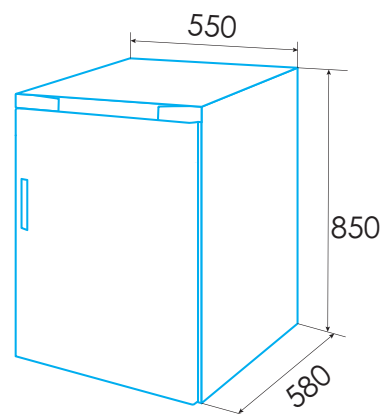

EFS-0813 WH Blanco

Cod.: 924271307 - EAN: 8422248198585

EFICIENCIA
ENERGÉTICA

CON
ENCHUFE

- » Frigorífico table top estático de 0,85 m
- » Eficiencia energética F
- » Frío homogéneo en refrigerador
- » Regulación mecánica de temperatura
- » 1 cajón portaverduras de gran capacidad
- » Tirador integrado en puerta
- » Capacidad neta (L): 127
- » Consumo eléctrico : 112 kW/año
- » Clase climática N/ST (16-38°)
- » Iluminación LED
- » Puerta Reversible

* medidas en mm