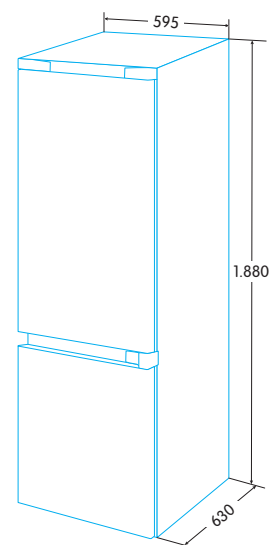

## COMBINADO TOTAL NO FROST 1,88M

**EFC-1832 NF EX - Inox****Ean-13: 8422248097048 - Cod.: 924271266****EFC-1832 NF WH - Blanco****Ean-13: 8422248097055 - Cod.: 924271267**

- » Frigorífico combi TOTAL No Frost de 1,88 m
- » Eficiencia energética E
- » Tecnología TOTAL No Frost en congelador y refrigerador
- » Regulación electrónica de temperatura en refrigerador
- » Control electrónico táctil LED en puerta
- » Función "Súper" en frigorífico
- » Frigorífico: 2 cajones Fresh Box
- » Congelador: 3 cajones de gran capacidad
- » Botellero metálico
- » Tirador metálico en puerta para modelo inox. Tirador integrado en puerta para modelo blanco
- » Capacidad neta (l): 309 (224 + 85)
- » Consumo eléctrico : 235 kW/año
- » Clase climática N/ST (16-38°)
- » Iluminación LED
- » Puertas Reversibles

\* medidas en mm

EFICIENCIA  
ENERGÉTICATOTAL  
NO FROSTDISPLAY EXTERIOR  
LED

ILUMINACIÓN LED

CON  
ENCHUFE