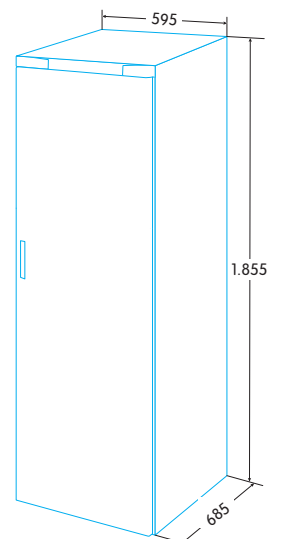

FRIGORÍFICOS Y CONGELADORES

UNA PUERTA TORAL NO FROST 1,85M

NEW

DOOR on DOOR

EFS-1822 NF EX - Inox

Ean-13: 8422248097147 - Cod.: 924271276

- » Frigorífico una puerta TOTAL No Frost de 1,85 m
- » Eficiencia energética F
- » Tecnología TOTAL No Frost
- » Regulación electrónica de temperatura
- » Control electrónico mediante pantalla digital LED interior
- » Función "Súper" en refrigerador
- » 2 cajones portaverduras, uno de ellos de gran capacidad
- » Estanterías en contrapuerta
- » Tirador metálico en puerta con fácil apertura
- » Capacidad neta (l): 350
- » Consumo eléctrico : 116 kW/año
- » Clase climática N/ST/T (16-43°)
- » Iluminación con tiras de LED
- » Puerta Reversible
- » Alarma puerta abierta

* medidas en mm

F

EFICIENCIA
ENERGÉTICA

TOTAL NO FROST

TIRADOR FÁCIL
APERTURA

DISPLAY INTERIOR

COLUMNA LED
INTERIOR

CON
ENCHUFE