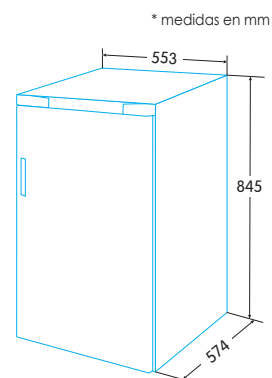

FRIGORÍFICOS Y CONGELADORES

FRIGORÍFICO TABLE TOP 0,85M

← DOOR on DOOR

NEW

EFS-0811 WH - Blanco

Ean-13: 8422248097178 - Cod.: 924271279

- » Frigorífico table top estático de 0,85 m
- » Eficiencia energética F
- » Frío homogéneo en refrigerador
- » Regulación mecánica de temperatura
- » 1 cajón portaverduras de gran capacidad
- » Tirador integrado en puerta
- » Capacidad neta (l): 131
- » Consumo eléctrico : 113 kW/año
- » Clase climática N/ST (16-38°)
- » Iluminación interior
- » Puerta Reversible