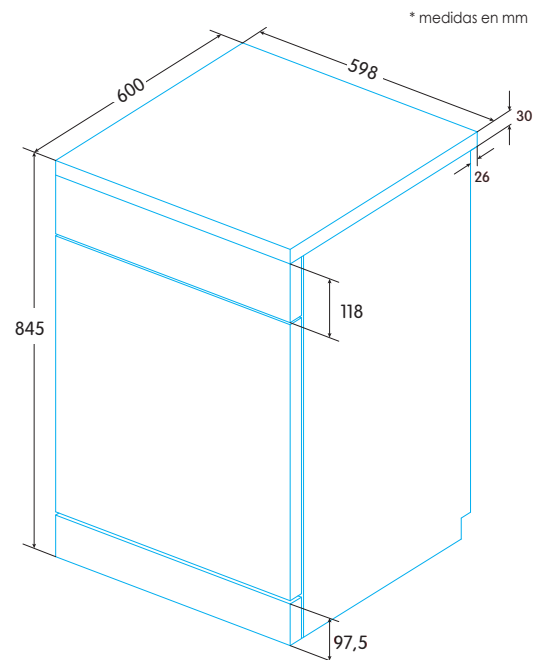

LAVAVAJILLAS

LIBRE INSTALACIÓN 60 CM

NEW

EDW-6130 X - Real Inox

Ean-13: 8422248096744 - Cod.: 926270306

EDW-6130 WH - Blanco

Ean-13: 8422248096751 - Cod.: 926270307

- » Lavavajillas de libre instalación para 13 cubiertos de 60 cm
- » Eficiencia Energética E
- » 11 litros de consumo de agua por ciclo
- » 49 dB(A) de potencia acústica
- » Triple sistema de seguridad: aquacontrol, sobrecalentamiento y antidesbordamiento
- » 6 programas
- » Programas especiales: Express 90', Rápido 30' y cristal
- » Funciones: media carga, programación diferida 3, 6 o 9 horas y bloqueo de seguridad
- » Características Especiales: Dispensador detergente Compact Slider.
- » Apto para pastillas todo-en-1
- » Indicadores LED: programas, sal y abrillantador
- » Cestillo superior regulable en altura con soportes abatibles
- » Cestillo inferior con soportes abatibles
- » Real Inox: puerta y panel fabricados en acero inoxidable auténtico

EFICIENCIA
ENERGÉTICA

EXPRESS 90'

RÁPIDO 30'

CRISTAL

PROGRAMACIÓN
DIFERIDA

APTO PARA
TODO EN UNO

TRIPLE SEGURIDAD

CON
ENCHUFE