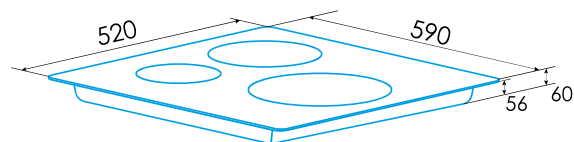

- » Placa de inducción continua con biselado frontal
- » 3 Focos: Uno de 30/18 cm, otro de 21 cm y otro de 18 cm de diámetro
- » Panel de control tipo **Multi Slider Touch**
- » Conectividad AUTO con campana compatible
- » Selector de potencia individual por foco, con 9 niveles y Booster
- » Selector de temporizador
- » Funciones de cocinado preestablecidas (keep warm, Melting y Simmering)
- » Función Stop&Go
- » Bloqueo de seguridad
- » Indicador calor residual
- » Potencia máxima 7,1 kW

* medidas en mm