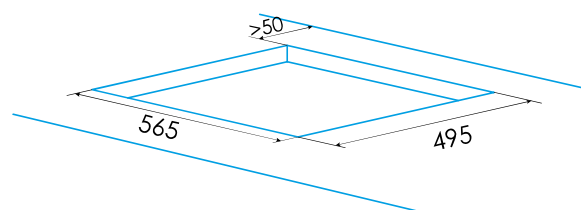

- » Placa de inducción continua con biselado frontal
- » 3 Focos: Uno de 30/18 cm, otro de 21 cm y otro de 18 cm de diámetro
- » Panel de control tipo **Multi Slider Touch**
- » Conectividad AUTO con campana compatible
- » Selector de potencia individual por foco, con 9 niveles y Booster
- » Selector de temporizador
- » Funciones de cocinado preestablecidas (keep warm, Melting y Simmering)
- » Función Stop&Go
- » Bloqueo de seguridad
- » Indicador calor residual
- » Potencia máxima 7,1 kW

* medidas en mm