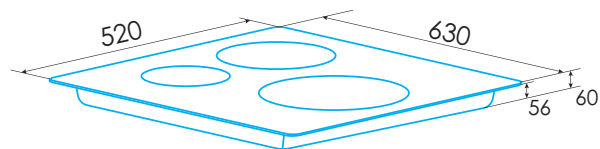

CONTROL DESLIZANTE

FUNCIONES DE COCINADO

BLOQUEO DE SEGURIDAD

INDICADOR CALOR RESIDUAL

TERMOSTATO DE SEGURIDAD

STOP&GO

- » Placa de inducción continua con biselado frontal
- » 3 Focos: Uno de 32/18 cm, otro de 21 cm y otro de 18 cm de diámetro
- » Panel de control tipo **Multi Slider Touch**
- » Conectividad AUTO con campana compatible
- » Selector de potencia individual por foco, con 9 niveles y Booster
- » Selector de temporizador
- » Funciones de cocinado preestablecidas (keep warm, Melting y Simmering)
- » Función Stop&Go
- » Bloqueo de seguridad
- » Indicador calor residual
- » Potencia máxima 7,1 kW

* medidas en mm