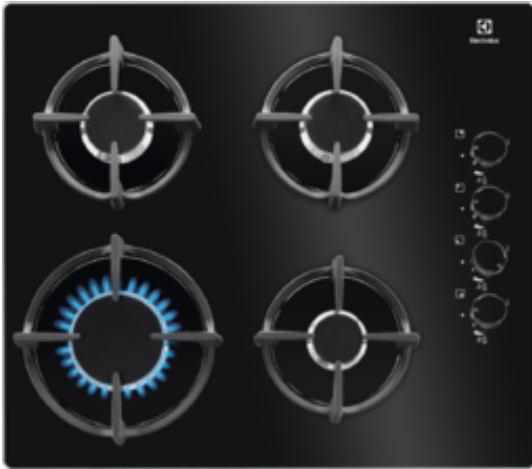

## KGG6407K Placa de cocción

### Cocina moderna y elegante

Gracias a la elegante tecnología de gas con cristal vitrocerámica, esta encimera posee una imagen renovada que siempre está impecable.

### Quegador rápido - cocción ágil incluso con recipientes de gran tamaño

Libera tu imaginación con la ayuda del quemador rápido de esta placa de cocción. Genera una mayor energía de calor sobre una superficie de cocción mas amplia para darte más opciones a la hora de cocinar.

#### Características :

- Gas on glass
- Mandos de control giratorios
- Posición de los mandos: A la derecha
- Zona frontal izquierda: Mariane, Rapido quemador , 2950W/100mm
- Zona trasera izquierda: Quemador de alta velocidad, Semi-rapido quemador , 1850W/70mm
- Zona frontal medio: No ,
- Zona media trasera: No ,
- Zona frontal derecha: Quemador auxiliar , Mariane , 1000W/54mm
- Zona posterior derecha: Mariane, Semi-rapido quemador , 1850W/70mm
- Autoencendido electrónico
- Termopar de seguridad
- Parrillas de hierro fundido
- Color principal: Negro