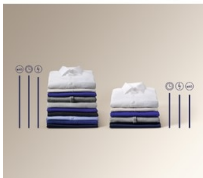

Nuestro sistema SteamCare aplica vapor al finalizar el ciclo de lavado para reducir las arrugas en un tercio. Acabados más lisos sin necesidad de planchado.

- Lavadora de integración total
- Programas especiales: Delicado, Seda, Lavado a mano, Lana, Edredones
- Programas de lavado: Eco a 40°-60°, Algodón, Sintéticos, Delicados, Antialérgico, Refreshar con vapor y aromatizador FreshScent, Centrifugado/Drenaje, Aclarado, Edredón, Rápido 14 min, Ropa Deportiva, Outdoor, Ropa vaquera, Lana\Seda
- Seguridad infantil
- Patas: 4 patas regulables en altura
- Anti-desbordamiento
- Dispositivo de lucha contra las inundaciones con Aqua sensor de control

**Cada fibra protegida, todas tus prendas más suaves**

La función SoftPlus empapa toda la ropa antes de que entre en contacto con el detergente, distribuyéndola uniformemente por todo el tambor. Los agentes suavizantes y limpiadores llegan a todas las fibras de forma que todas las prendas de la carga quedan suaves y huelen a fresco más tiempo.