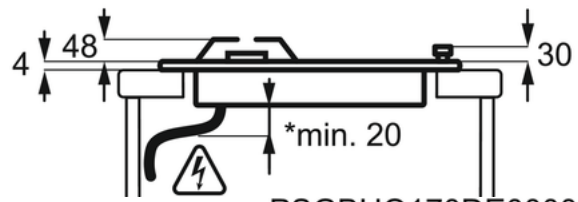

KGS7536X Placa de cocción

PSGBHO180DE00002