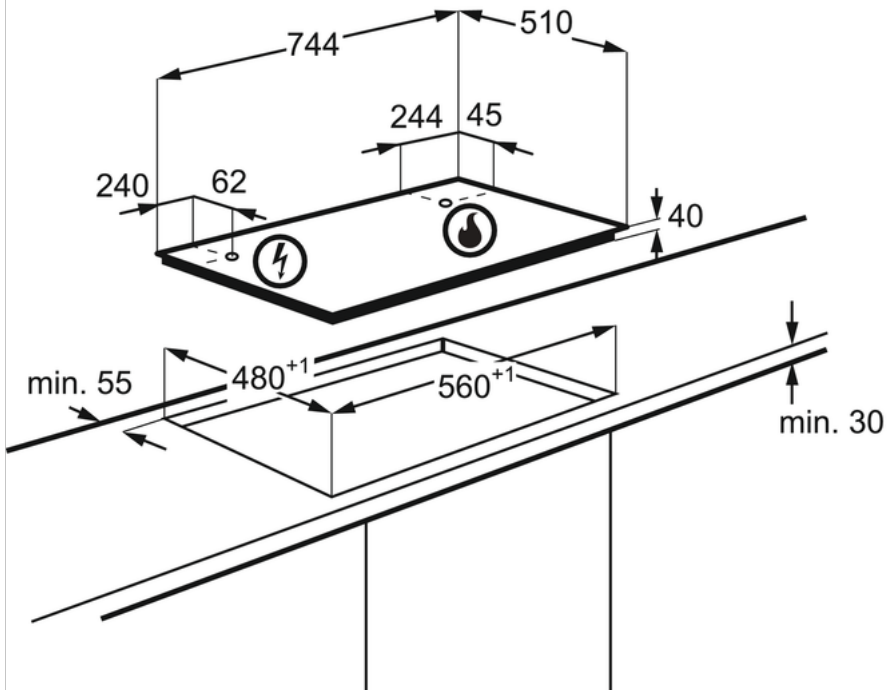

KGS7536X Placa de cocción

PSGBHO180DE00002