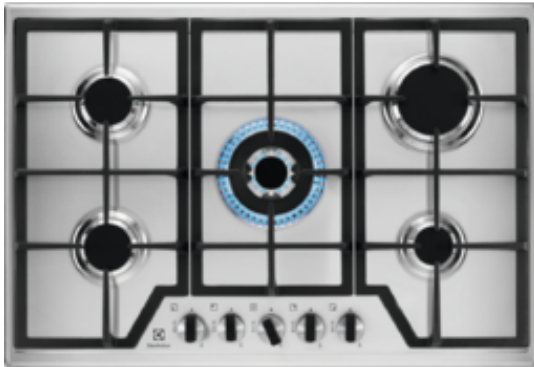

KGS7536X Placa de cocción

Quemadores SpeedBurner - una forma eficiente de encender tu creatividad

Los quemadores SpeedBurner de las placas de gas Electrolux se han diseñado para entrar rápidamente en contacto con la base de ollas y sartenes. Genera una llama más intensa y potente ahorrando hasta el 20% de energía.

Quemador Wok - calor intenso, sabor intenso

El quemador Wok multicorona está diseñado para generar una llama de alta intensidad, ofreciéndote potencia adicional para cocinar todas las recetas asiáticas como un auténtico profesional.

Características :

- Gas
- Posición de los mandos: Frontal
- Zona frontal izquierda: Mariane, Semi-rápido quemador , 1900 W / 70 mm
- Zona trasera izquierda: Quemador de alta velocidad, Semi-rápido quemador , 1900 W / 70 mm
- Zona frontal medio: No ,
- Zona media trasera: No ,
- Zona frontal derecha: Quemador auxiliar , Mariane , 1000 W / 54 mm
- Zona posterior derecha: Mariane, Rápido quemador , 3000 W / 100 mm
- Autoencendido electrónico
- Termopar de seguridad
- Parrillas de hierro fundido
- Color principal: Inox antihuellas

Descripción del

Placa de Gas de 75 cm y 8 mm de espesor con 5 Quemadores SpeedBurner + Zona Wok, Encendido electrónico integrado con termopar de seguridad automático, Inyectores para intercambio de tipo de suministro incluidos, Parrillas de hierro fundido