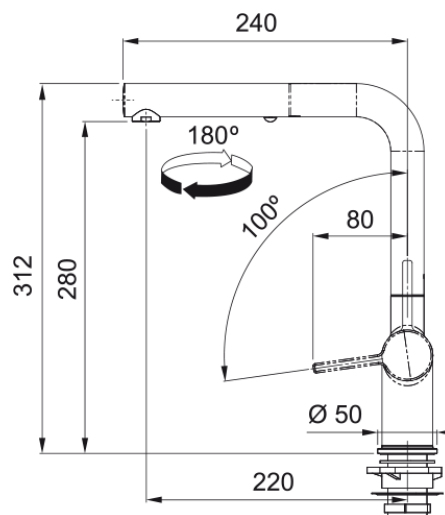

MONOMANDO ACTIVE PLUS PULLOUT CROM SPRAY | 115.0653.379

Datos técnicos

Aspecto

Versión caño	Grifo Diseño L
Color	Cromo
Material	Latón
Cabezal extraíble flexible	Nylon gris
Material del caño	Metálico

Dimensiones

Diámetro orificio grifería	35 mm
Dimensión del cartucho	35 mm

Instalación

Tipo de fijación	Vástago
Conexión tubo de entrada	3/8"
Largo conducto suministro agua	450 mm

Especificaciones del producto

Presión	Alta presión
Versión	Caño extraíble con spray
Tipo de mando	Mando lateral
Rotación grifo	180°