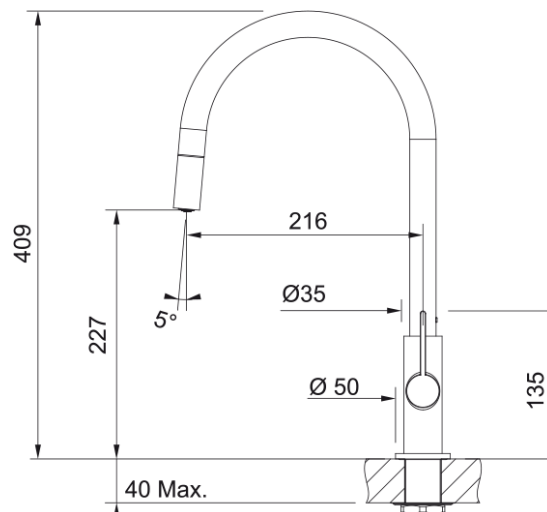

MONOMANDO AMBIENT PULL-OUT CROMADO V2 | 115.0373.947

Datos técnicos

Aspecto

Versión caño	Grifo Diseño J
Color	Cromo
Material	Latón
Cabezal extraíble flexible	Nylon gris
Material del caño	Metálico

Dimensiones

Diámetro orificio grifería	35 mm
Dimensión del cartucho	25 mm

Instalación

Tipo de fijación	Vástago
Conexión tubo de entrada	3/8"
Largo conducto suministro agua	450 mm

Especificaciones del producto

Presión	Alta presión
Versión	Caño extraíble
Tipo de mando	Mando lateral
Rotación grifo	360°