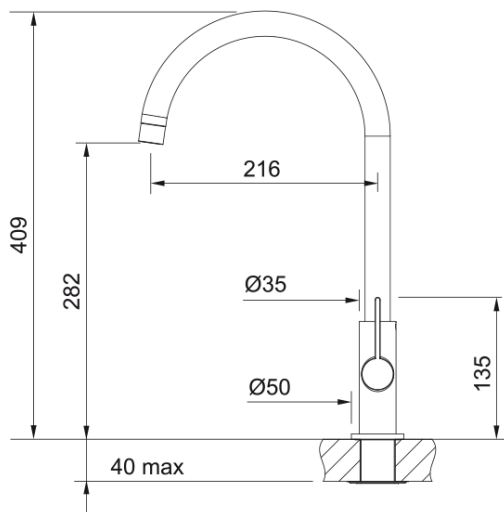

MONOMANDO AMBIENT CROMADO V2 | 115.0373.926

Datos técnicos

Aspecto

Versión caño	Grifo Diseño J
Color	Cromo
Material	Latón

Dimensiones

Diámetro orificio grifería	35 mm
Dimensión del cartucho	25 mm

Instalación

Tipo de fijación	Vástago
Conexión tubo de entrada	3/8"
Largo conducto suministro agua	450 mm

Especificaciones del producto

Presión	Alta presión
Versión	Caño giratorio
Tipo de mando	Mando lateral
Rotación grifo	360°