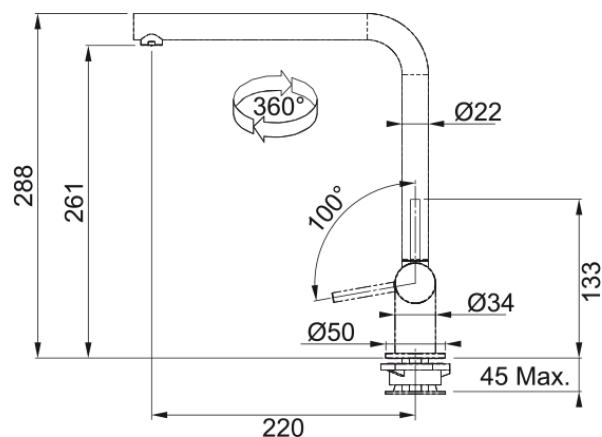

MONOMANDO NEPTUNE STYLE WINDOW CROMADO | 115.0263.158

Datos técnicos

Aspecto

Versión caño	Grifo Diseño L
Color	Cromo
Material	Latón
Cabezal extraíble flexible	Metal
Material del caño	Metálico

Dimensiones

Diámetro orificio grifería	35 mm
Dimensión del cartucho	28 mm

Instalación

Tipo de fijación	1 Tornillo
Conexión tubo de entrada	3/8"
Largo conducto suministro agua	450 mm

Especificaciones del producto

Presión	Alta presión
Versión	Caño fijo solución ventana
Tipo de mando	Mando lateral
Rotación grifo	360°

Identificación del producto

Marca	Franke
Familia	Maris
Gama	Neptune Style

Propiedades

Ahorro de agua (cartucho eco)	Sí
Tipo de aireador	Panal de abeja

Características