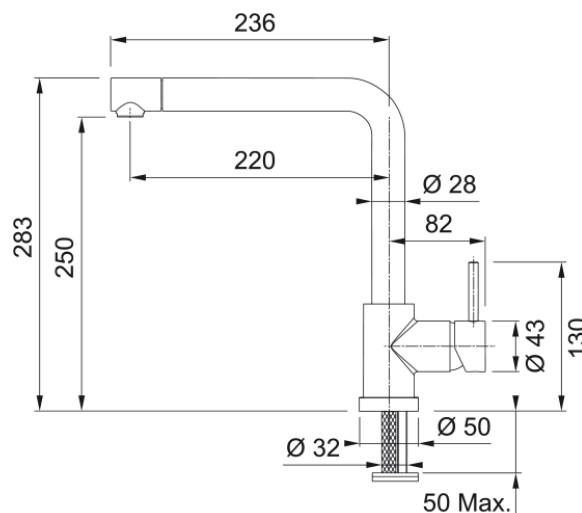

MONOMANDO TRAMS MIX CROMADO | 115.0154.303

Datos técnicos

Aspecto

Versión caño	Grifo Diseño L
Color	Cromo
Material	Latón

Dimensiones

Diámetro orificio grifería	35 mm
Dimensión del cartucho	35 mm

Instalación

Tipo de fijación	1 Tornillo
Conexión tubo de entrada	3/8"
Largo conducto suministro agua	450 mm

Especificaciones del producto

Presión	Alta presión
Versión	Caño giratorio
Tipo de mando	Mando lateral
Rotación grifo	360°

Identificación del producto

Marca	Franke
Familia	Smart
Gama	Alto

Propiedades

Ahorro de agua (cartucho eco)	No
Tipo de aireador	Panal de abeja

Características