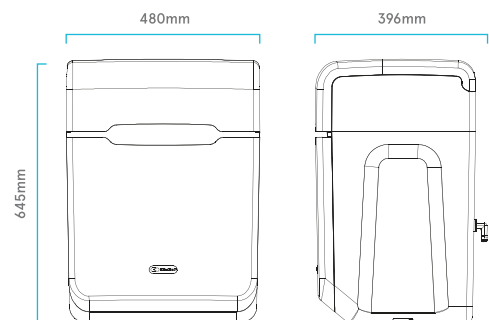

WLG (B-60326279), es miembro de la Water Quality Association.

La comercialización de equipos de tratamiento de aguas y electrodomésticos, así como el diseño e impartición de formación no reglada relacionada con la tecnología de los equipos comercializados, están certificados y son conformes a la norma UNE-ISO-9001 para WLG (B-60326279).

WLG (B-60326279) es socio de Aqua España, perteneciendo esta asociación a Aqua Europa (Federación de asociaciones nacionales europeas).

WLG (B-60326279), posee la concesión de la autorización de Operador Económico Autorizado (OEA), con el número ESAE0F18000008U6 y fecha de entrada en vigor de la autorización 13/02/2018.