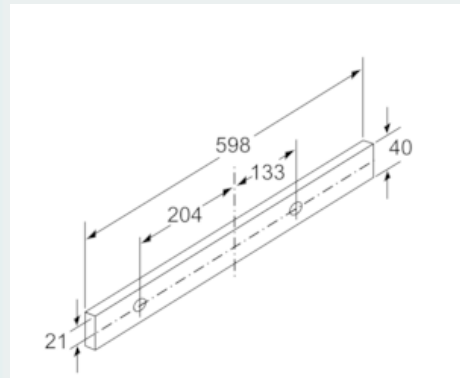

Equipamiento

Datos técnicos

Tipología : Falda retraíble
 Certificaciones de homologación : CE, VDE
 Longitud del cable de alimentación eléctrica (cm) : 175
 Medidas del nicho de encastre : 162mm x 526.0mm x 290mm
 Dist mín resp zonas cooc eléct : 430
 Dist mín resp zonas cooc gas : 650
 Peso neto (kg) : 8,411
 Tipo de control : Mecánico
 Número de niveles de extracción : 3
 Máxima extracción de aire (m3/h) : 388
 Máxima extracción de aire en recirculación (m3/h) : 196
 Numero de lámparas : 2
 Nivel de contaminación acústica (dB(A) re 1 pW) : 67
 Diámetro de la salida de aire : 120 / 150
 Material del filtro antigrasa : Aluminio lavable
 Código EAN : 4242003880111
 Potencia de conexión (W) : 108
 Intensidad corriente eléctrica (A) : 10
 Tensión (V) : 220-240
 Frecuencia (Hz) : 50
 Tipo de clavija : Schuko con conexión a tierra
 Tipo de instalación : Integrable

Medidas:

- Medidas aparato (alto x ancho x fondo): 203 x 598 x 290 mm
- Medidas encastre (alto x ancho x fondo): 162 x 526 x 290 mm

iQ100, Campana telescópica, 60 cm, plata metalizado LI64MB521

Dibujos acotados

La adaptación de la profundidad de la corredera del filtro es posible hasta 29 mm

iQ100, Campana telescópica, 60 cm,
plata metalizado
LI64MB521

Dibujos acotados