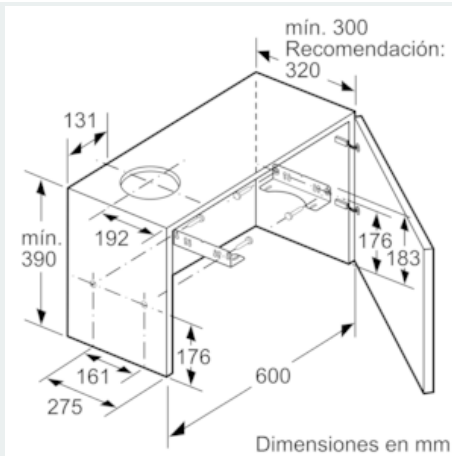

Equipamiento

Datos técnicos

Tipología : Falda retraíble
 Certificaciones de homologación : CE, VDE
 Longitud del cable de alimentación eléctrica (cm) : 175
 Medidas del nicho de encastre : 162mm x 526.0mm x 290mm
 Dist mín resp zonas cooc eléct : 430
 Dist mín resp zonas cooc gas : 650
 Peso neto (kg) : 8,411
 Tipo de control : Mecánico
 Número de niveles de extracción : 3
 Máxima extracción de aire (m3/h) : 388
 Máxima extracción de aire en recirculación (m3/h) : 196
 Numero de lámparas : 2
 Nivel de contaminación acústica (dB(A) re 1 pW) : 67
 Diámetro de la salida de aire : 120 / 150
 Material del filtro antigrasa : Aluminio lavable
 Código EAN : 4242003880111
 Potencia de conexión (W) : 108
 Intensidad corriente eléctrica (A) : 10
 Tensión (V) : 220-240
 Frecuencia (Hz) : 50
 Tipo de clavija : Schuko con conexión a tierra
 Tipo de instalación : Integrable

4 242003 880111

Accesorios opcionales

LZ45450 Set de recirculacion tradicional

**iQ100, Campana telescópica, 60 cm,
plata metalizado
LI64MB521**

Equipamiento

- Ancho 60 cm
- Acero
- Clase de eficiencia energética B (dentro del rango A+++ a D).
- 3 potencias de extracción
- Filtros de aluminio lavables en lavavajillas
- Capacidad máxima de extracción según UNE/EN 61591: 389 m³/h
- Potencia sonora en nivel 3: 67 dB(A)
- Iluminación LED
- Posibilidad de instalación en salida de aire al exterior o en recirculación.

Medidas:

- Medidas aparato (alto x ancho x fondo): 203 x 598 x 290 mm
- Medidas encastre (alto x ancho x fondo): 162 x 526 x 290 mm

iQ100, Campana telescópica, 60 cm, plata metalizado LI64MB521

Dibujos acotados

La adaptación de la profundidad de la corredera del filtro es posible hasta 29 mm

iQ100, Campana telescópica, 60 cm,
plata metalizado
LI64MB521

Dibujos acotados