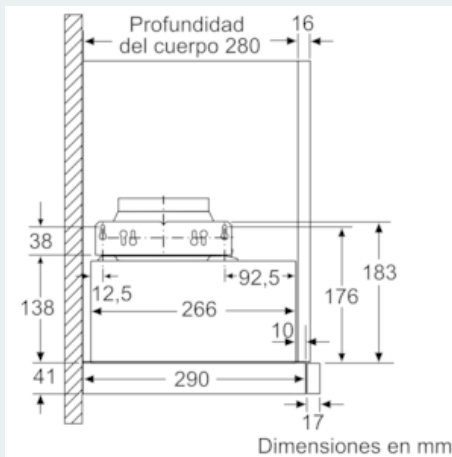

Equipamiento

Datos técnicos

Tipología : Falda retraíble
 Certificaciones de homologación : CE, VDE
 Longitud del cable de alimentación eléctrica (cm) : 175
 Medidas del nicho de encastre : 162mm x 526.0mm x 290mm
 Dist mín resp zonas cooc eléct : 430
 Dist mín resp zonas cooc gas : 650
 Peso neto (kg) : 8,411
 Tipo de control : Mecánico
 Número de niveles de extracción : 3
 Máxima extracción de aire (m3/h) : 388
 Máxima extracción de aire en recirculación (m3/h) : 196
 Numero de lámparas : 2
 Nivel de contaminación acústica (dB(A) re 1 pW) : 67
 Diámetro de la salida de aire : 120 / 150
 Material del filtro antigrasa : Aluminio lavable
 Código EAN : 4242003880111
 Potencia de conexión (W) : 108
 Intensidad corriente eléctrica (A) : 10
 Tensión (V) : 220-240
 Frecuencia (Hz) : 50
 Tipo de clavija : Schuko con conexión a tierra
 Tipo de instalación : Integrable

Medidas:

- Medidas aparato (alto x ancho x fondo): 203 x 598 x 290 mm
- Medidas encastre (alto x ancho x fondo): 162 x 526 x 290 mm

iQ100, Campana telescópica, 60 cm, plata metalizado LI64MB521

Dibujos acotados

La adaptación de la profundidad de la corredera del filtro es posible hasta 29 mm

iQ100, Campana telescópica, 60 cm,
plata metalizado
LI64MB521

Dibujos acotados