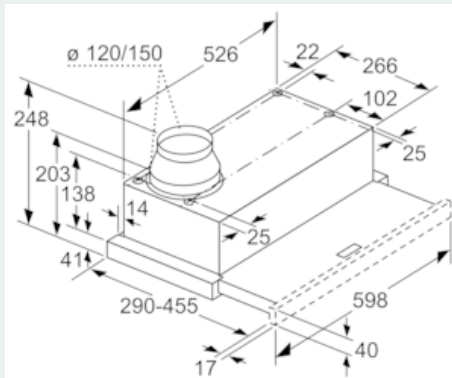

Equipamiento

Datos técnicos

Tipología : Falda retraíble
 Certificaciones de homologación : CE, VDE
 Longitud del cable de alimentación eléctrica (cm) : 175
 Medidas del nicho de encastre : 162mm x 526.0mm x 290mm
 Dist mín resp zonas cooc eléct : 430
 Dist mín resp zonas cooc gas : 650
 Peso neto (kg) : 8,411
 Tipo de control : Mecánico
 Número de niveles de extracción : 3
 Máxima extracción de aire (m3/h) : 388
 Máxima extracción de aire en recirculación (m3/h) : 196
 Numero de lámparas : 2
 Nivel de contaminación acústica (dB(A) re 1 pW) : 67
 Diámetro de la salida de aire : 120 / 150
 Material del filtro antigrasa : Aluminio lavable
 Código EAN : 4242003880111
 Potencia de conexión (W) : 108
 Intensidad corriente eléctrica (A) : 10
 Tensión (V) : 220-240
 Frecuencia (Hz) : 50
 Tipo de clavija : Schuko con conexión a tierra
 Tipo de instalación : Integrable

4 242003 880111

Accesorios opcionales

LZ45450 Set de recirculacion tradicional

**iQ100, Campana telescópica, 60 cm,
plata metalizado
LI64MB521**

Equipamiento

- Ancho 60 cm
- Acero
- Clase de eficiencia energética B (dentro del rango A+++ a D).
- 3 potencias de extracción
- Filtros de aluminio lavables en lavavajillas
- Capacidad máxima de extracción según UNE/EN 61591: 389 m³/h
- Potencia sonora en nivel 3: 67 dB(A)
- Iluminación LED
- Posibilidad de instalación en salida de aire al exterior o en recirculación.

Medidas:

- Medidas aparato (alto x ancho x fondo): 203 x 598 x 290 mm
- Medidas encastre (alto x ancho x fondo): 162 x 526 x 290 mm

iQ100, Campana telescópica, 60 cm, plata metalizado LI64MB521

Dibujos acotados

La adaptación de la profundidad de la corredera del filtro es posible hasta 29 mm

iQ100, Campana telescópica, 60 cm,
plata metalizado
LI64MB521

Dibujos acotados