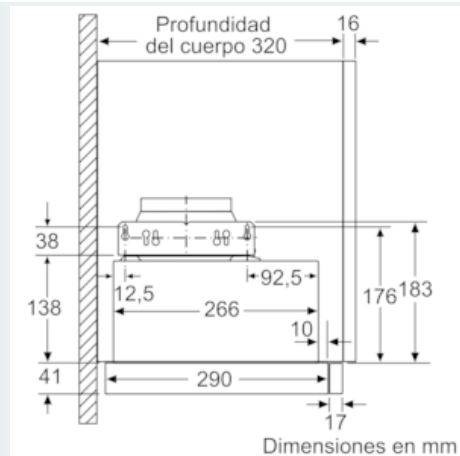

Equipamiento

Datos técnicos

Tipología : Falda retraíble
 Certificaciones de homologación : CE, VDE
 Longitud del cable de alimentación eléctrica (cm) : 175
 Medidas del nicho de encastre : 162mm x 526.0mm x 290mm
 Dist mín resp zonas cooc eléct : 430
 Dist mín resp zonas cooc gas : 650
 Peso neto (kg) : 8,411
 Tipo de control : Mecánico
 Número de niveles de extracción : 3
 Máxima extracción de aire (m3/h) : 388
 Máxima extracción de aire en recirculación (m3/h) : 196
 Numero de lámparas : 2
 Nivel de contaminación acústica (dB(A) re 1 pW) : 67
 Diámetro de la salida de aire : 120 / 150
 Material del filtro antigrasa : Aluminio lavable
 Código EAN : 4242003880111
 Potencia de conexión (W) : 108
 Intensidad corriente eléctrica (A) : 10
 Tensión (V) : 220-240
 Frecuencia (Hz) : 50
 Tipo de clavija : Schuko con conexión a tierra
 Tipo de instalación : Integrable

4 242003 880111

Accesorios opcionales

LZ45450 Set de recirculacion tradicional

**iQ100, Campana telescópica, 60 cm,
plata metalizado
LI64MB521**

Equipamiento

- Ancho 60 cm
- Acero
- Clase de eficiencia energética B (dentro del rango A+++ a D).
- 3 potencias de extracción
- Filtros de aluminio lavables en lavavajillas
- Capacidad máxima de extracción según UNE/EN 61591: 389 m³/h
- Potencia sonora en nivel 3: 67 dB(A)
- Iluminación LED
- Posibilidad de instalación en salida de aire al exterior o en recirculación.

Medidas:

- Medidas aparato (alto x ancho x fondo): 203 x 598 x 290 mm
- Medidas encastre (alto x ancho x fondo): 162 x 526 x 290 mm

iQ100, Campana telescópica, 60 cm, plata metalizado LI64MB521

Dibujos acotados

La adaptación de la profundidad de la corredera del filtro es posible hasta 29 mm

iQ100, Campana telescópica, 60 cm,
plata metalizado
LI64MB521

Dibujos acotados