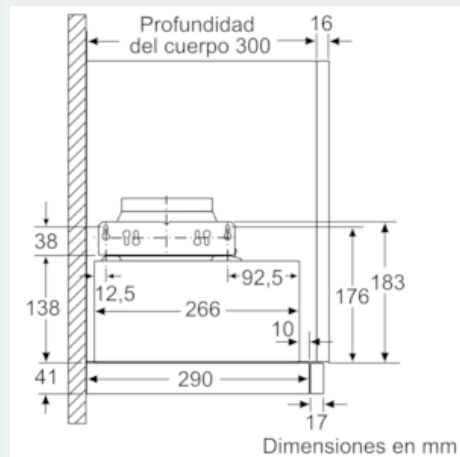

Equipamiento

Datos técnicos

Tipología : Falda retraíble
 Certificaciones de homologación : CE, VDE
 Longitud del cable de alimentación eléctrica (cm) : 175
 Medidas del nicho de encastre : 162mm x 526.0mm x 290mm
 Dist mín resp zonas cooc eléct : 430
 Dist mín resp zonas cooc gas : 650
 Peso neto (kg) : 8,411
 Tipo de control : Mecánico
 Número de niveles de extracción : 3
 Máxima extracción de aire (m3/h) : 388
 Máxima extracción de aire en recirculación (m3/h) : 196
 Numero de lámparas : 2
 Nivel de contaminación acústica (dB(A) re 1 pW) : 67
 Diámetro de la salida de aire : 120 / 150
 Material del filtro antigrasa : Aluminio lavable
 Código EAN : 4242003880111
 Potencia de conexión (W) : 108
 Intensidad corriente eléctrica (A) : 10
 Tensión (V) : 220-240
 Frecuencia (Hz) : 50
 Tipo de clavija : Schuko con conexión a tierra
 Tipo de instalación : Integrable

Medidas:

- Medidas aparato (alto x ancho x fondo): 203 x 598 x 290 mm
- Medidas encastre (alto x ancho x fondo): 162 x 526 x 290 mm

iQ100, Campana telescópica, 60 cm, plata metalizado LI64MB521

Dibujos acotados

La adaptación de la profundidad de la corredera del filtro es posible hasta 29 mm

iQ100, Campana telescópica, 60 cm,
plata metalizado
LI64MB521

Dibujos acotados