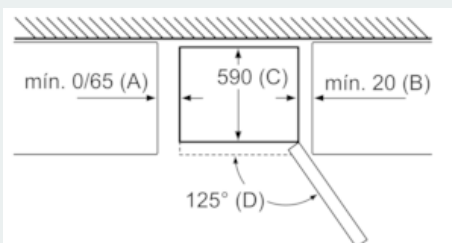

Medidas

- Dimensiones del aparato (alto x ancho x fondo sin tirador): 203 x 60 x 66 cm

Datos técnicos

- Apertura de puerta a la derecha, puerta reversible
- Ruedas traseras y patas delanteras regulables en altura
- Clase climática SN-T
- Potencia: 100 W
- Batería NI-MH de 220 - 240 V.

Puertas de acero inoxidable

Instalación

INFORMACIÓN GENERAL

iQ300, Frigorífico combinado de libre instalación, 203 x 60 cm, Blanco KG39NXWEA

Dibujos acotados

Nombre del aparato	a	b	c	d	e	f	g
KG39NKG39 (tirador interior)	2030	600	660	590	600	1210	660
KG39NKG39 (tirador exterior)	2030	600	660	590	640	1210	700

Nombre del aparato	A	B	C	D
KG33, 36, 39, 46, 49	0/65	20	590	125
KG39, 49	0/65	20	590	125

Dimensión A:
en modelos con tirador vertical integrado, se requiere una distancia mínima de 65 mm para una apertura sencilla.

Dimensiones en mm