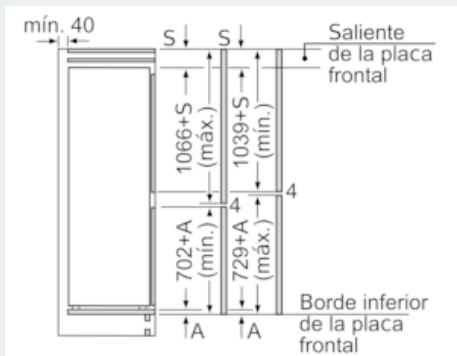

iQ500, Frigorífico combinado integrable, 177.2 x 55.8 cm KI86SAFE0

Dibujos acotados

Las dimensiones de la puerta del mueble indicadas corresponden a una junta de puerta de 4 mm. Dimensiones en mm

Dimensiones en mm
Dimensiones del espacio recomendadas para instalación de puerta fija

F	R	X
16-19	0-3	2,5
20	0-1	3
	2-3	2,5
21	0-1	3
	2-3	2,5
22	0	4
	1	3,5
	2-3	3

Deben respetarse las medidas de los espacios recomendadas en la tabla para garantizar una apertura sin colisiones de la puerta del aparato y evitar que se dañen los muebles de cocina.