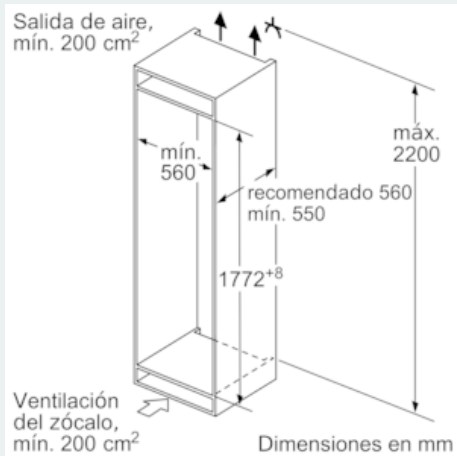

iQ500, Frigorífico combinado integrable, 177.2 x 55.8 cm KI86SAFE0

Dibujos acotados

Las dimensiones de la puerta del mueble indicadas corresponden a una junta de puerta de 4 mm. Dimensiones en mm

Dimensiones en mm
Dimensiones del espacio recomendadas para instalación de puerta fija

F	R	X
16-19	0-3	2,5
20	0-1	3
	2-3	2,5
21	0-1	3
	2-3	2,5
22	0	4
	1	3,5
	2-3	3

Deben respetarse las medidas de los espacios recomendadas en la tabla para garantizar una apertura sin colisiones de la puerta del aparato y evitar que se dañen los muebles de cocina.