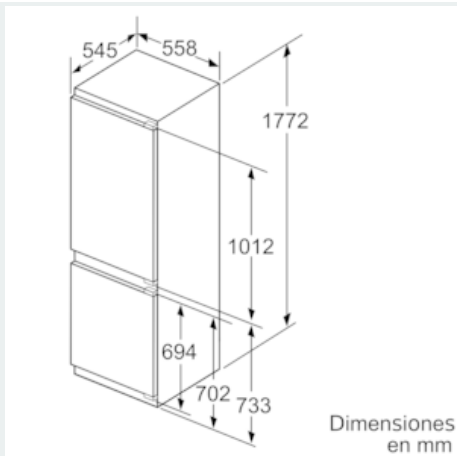

iQ500, Frigorífico combinado integrable, 177.2 x 55.8 cm KI86SAFE0

Dibujos acotados

Las dimensiones de la puerta del mueble indicadas corresponden a una junta de puerta de 4 mm. Dimensiones en mm

Dimensiones en mm
Dimensiones del espacio recomendadas para instalación de puerta fija

F	R	X
16-19	0-3	2,5
20	0-1	3
	2-3	2,5
21	0-1	3
	2-3	2,5
22	0	4
	1	3,5
	2-3	3

Deben respetarse las medidas de los espacios recomendadas en la tabla para garantizar una apertura sin colisiones de la puerta del aparato y evitar que se dañen los muebles de cocina.