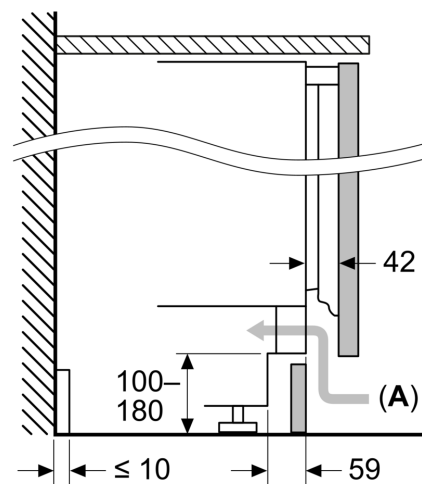

Información técnica

- Puerta reversible
- Bajo encimera
- Ventilación por el zócalo.
- Longitud del cable de conexión: 230 cm
- Tensión nominal: 220 - 240 V.

Medidas

- Dimensiones de encastre (alto x ancho x fondo): 82 x 60 x 55 cm
- Dimensiones del aparato (alto x ancho x fondo sin tirador): 82 x 59.8 x 54.8 cm

F	R	X
16-19	0-3	2,5
20	0-1	3
21	2-3	2,5
	0-1	3
22	2-3	2,5
	0	4
	1	3,5
	2-3	3

Deben respetarse las medidas de los espacios recomendadas en la tabla para garantizar una apertura sin colisiones de la puerta del aparato y evitar que se dañen los muebles de cocina.

Dimensiones en mm

Dimensiones en mm

A: Altura de la subestructura
B: ≥ 560 mm (recomendado)

Espacio para la conexión eléctrica junto al aparato en el lado izquierdo o derecho

Dimensiones en mm

A: Entrada de aire ≥ 200 cm²