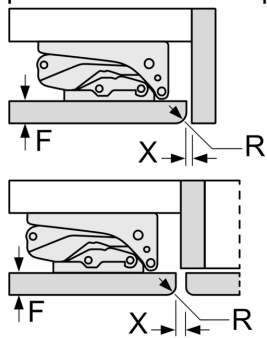

Información técnica

- Puerta reversible
- Bajo encimera
- Ventilación por el zócalo.
- Longitud del cable de conexión: 230 cm
- Tensión nominal: 220 - 240 V.

Medidas

- Dimensiones de encastre (alto x ancho x fondo): 82 x 60 x 55 cm
- Dimensiones del aparato (alto x ancho x fondo sin tirador): 82 x 59.8 x 54.8 cm

Accesorios

- 1 x Huevera

iQ500, Frigorífico integrable, 82 x 60 cm, Cierre SoftClose con puerta fija KU21RADE0

Dibujos acotados

Dimensiones en mm
Dimensiones del espacio recomendadas para instalación de puerta fija

F	R	X
16-19	0-3	2,5
20	0-1	3
21	2-3	2,5
	0-1	3
22	2-3	2,5
	0	4
	1	3,5
	2-3	3

Deben respetarse las medidas de los espacios recomendadas en la tabla para garantizar una apertura sin colisiones de la puerta del aparato y evitar que se dañen los muebles de cocina.