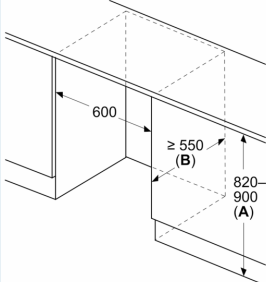

Información técnica

- Puerta reversible
- Bajo encimera
- Ventilación por el zócalo.
- Longitud del cable de conexión: 230 cm
- Tensión nominal: 220 - 240 V.

Medidas

- Dimensiones de encastre (alto x ancho x fondo): 82 x 60 x 55 cm
- Dimensiones del aparato (alto x ancho x fondo sin tirador): 82 x 59.8 x 54.8 cm

Accesorios

- 1 x Huevera

iQ500, Frigorífico integrable, 82 x 60 cm, Cierre SoftClose con puerta fija KU21RADE0

Dibujos acotados

Dimensiones en mm
Dimensiones del espacio recomendadas para instalación de puerta fija

F	R	X
16-19	0-3	2,5
20	0-1	3
21	2-3	2,5
	0-1	3
22	2-3	2,5
	0	4
	1	3,5
	2-3	3

Deben respetarse las medidas de los espacios recomendadas en la tabla para garantizar una apertura sin colisiones de la puerta del aparato y evitar que se dañen los muebles de cocina.

Dimensiones en mm

Dimensiones en mm

A: Altura de la subestructura
B: ≥ 560 mm (recomendado)

Espacio para la conexión eléctrica junto al aparato en el lado izquierdo o derecho

Dimensiones en mm

A: Entrada de aire ≥ 200 cm²