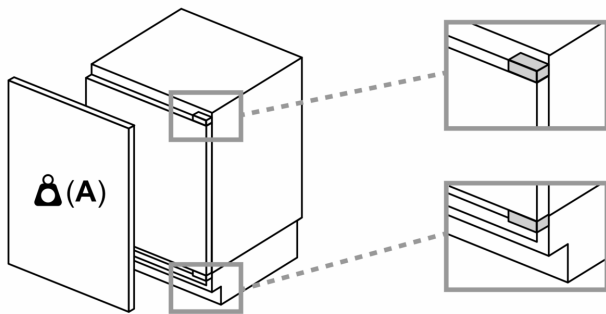

Dibujos acotados

Peso máximo permitido de los frontales de la unidad

Los frontales instalados en la unidad que superen el peso permitido pueden causar daños y afectar al funcionamiento de las bisagras

A: Peso ≤ 12 kg