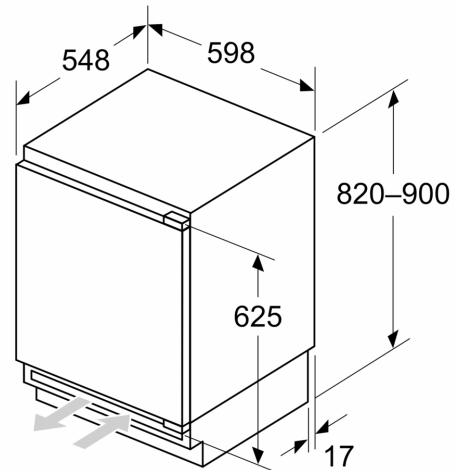

Información técnica

- Puerta reversible
- Bajo encimera
- Ventilación por el zócalo.
- Longitud del cable de conexión: 230 cm
- Tensión nominal: 220 - 240 V.

Medidas

- Dimensiones de encastre (alto x ancho x fondo): 82 x 60 x 55 cm
- Dimensiones del aparato (alto x ancho x fondo sin tirador): 82 x 59.8 x 54.8 cm

Accesorios

- 1 x Huevera

iQ500, Frigorífico integrable, 82 x 60 cm, Cierre SoftClose con puerta fija KU21RADE0

Dibujos acotados

Dimensiones en mm
Dimensiones del espacio recomendadas para instalación de puerta fija

F	R	X
16-19	0-3	2,5
20	0-1	3
21	2-3	2,5
	0-1	3
22	2-3	2,5
	0	4
	1	3,5
	2-3	3

Deben respetarse las medidas de los espacios recomendadas en la tabla para garantizar una apertura sin colisiones de la puerta del aparato y evitar que se dañen los muebles de cocina.

Dimensiones en mm

Dimensiones en mm

A: Altura de la subestructura
B: ≥ 560 mm (recomendado)

Espacio para la conexión eléctrica junto al aparato en el lado izquierdo o derecho

Dimensiones en mm

A: Entrada de aire ≥ 200 cm²