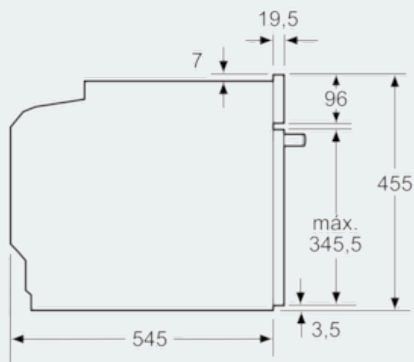

iQ500, Horno compacto con microondas y vapor, Acero inoxidable CP565AGS0

Dibujos acotados

Dimensiones en mm