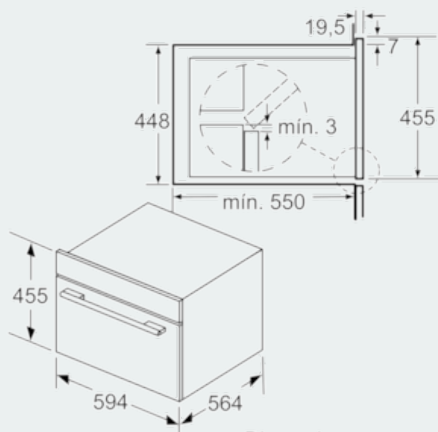

#### Datos técnicos

Tipo de horno microondas : Microondas  
 Color del frontal : Acero inoxidable  
 Dimensiones aparato (alto, ancho, fondo (sin incluir la puerta)) (mm) : 455 x 594 x 545  
 Dimensiones cavidad (alto, ancho, fondo) : 236.0 x 432.0 x 350  
 Longitud del cable de alimentación eléctrica (cm) : 150  
 Peso neto (kg) : 35,070  
 Peso bruto (kg) : 38,8  
 Código EAN : 4242003803912  
 Potencia máxima de las microondas : 1000  
 Potencia de conexión (W) : 3100  
 Intensidad corriente eléctrica (A) : 16  
 Tensión (V) : 220-240  
 Frecuencia (Hz) : 50  
 Tipo de clavija : Schuko con conexión a tierra

#### Medidas

- Dimensiones del aparato (alto x ancho x fondo): 455 mm x 594 mm x 545 mm
- Dimensiones de encastre (alto x ancho x fondo): 450 mm-452 mm x 560 mm-568 mm x 550 mm

### Dibujos acotados

Dimensiones en mm

Dimensiones en mm

Dimensiones en mm

Dimensiones en mm