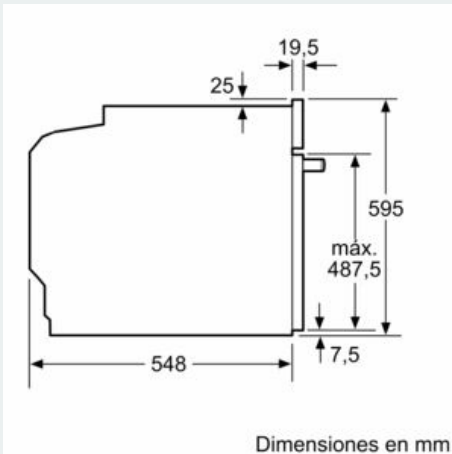

Equipamiento

Datos técnicos

Color del frontal : Acero inoxidable
 Tipo de construcción : Integrable
 Sistema de limpieza : Paredes Oxylytic
 Dimensiones de instalación necesarias (H x W x D) : 585-595 x 560-568 x 550 mm
 Dimensiones de instalación necesarias (H x W x D) : 595 x 594 x 548 mm
 Medidas del producto embalado : 660 x 690 x 660 mm
 Material del panel de mandos : Cristal
 Material de la puerta : vidrio
 Peso neto : 34,1 kg
 Volúmen útil (de la cavidad) : 71 l
 Método de cocción : Aire caliente, Aire caliente suave, Cocción suave, Deep-frozen food special, Función pizza, Grill de amplia superficie, Hornear, ThermoGrill
 Material de la cavidad : Otro
 Regulación de temperatura : Electrónica
 Número de luces interiores : 1
 Certificaciones de homologación : CE, VDE
 Longitud del cable de alimentación eléctrica : 120 cm
 Código EAN : 4242003851296
 Número de cavidades - (2010/30/CE) : 1
 Clase de eficiencia energética (2010/30/EC) : A
 Consumo de energía por ciclo convencional (2010/30/EC) : 0,97 kWh/cycle
 Energy consumption per cycle forced air convection (2010/30/EC) : 0,81 kWh/cycle
 Índice de eficiencia energética (2010/30/CE) : 95,3 %
 Potencia de conexión : 3600 W
 Intensidad corriente eléctrica : 16 A
 Tensión : 220-240 V
 Frecuencia : 50; 60 Hz
 Tipo de enchufe : Schuko con conexión a tierra

Medidas

- Dimensiones del aparato (alto x ancho x fondo): 595 mm x 594 mm x 548 mm
- Dimensiones de encastre (alto x ancho x fondo): 585 mm-595 mm x 560 mm-568 mm x 550 mm
- Consultar y respetar las dimensiones de encastre facilitadas en el manual de instalación

iQ500, Horno con vapor, 60 x 60 cm,
Acero inoxidable
HR538ABS1

Dibujos acotados

Dimensiones en mm

A: 19,5 mm
B: Espacio para la conexión del aparato 320 x 115 mm

Montaje con una placa.