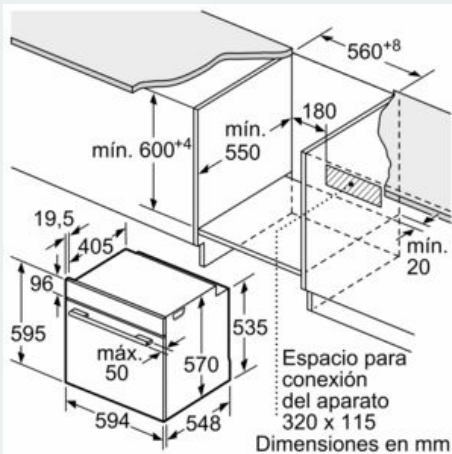

Equipamiento

Datos técnicos

Color del frontal : Acero inoxidable
 Tipo de construcción : Integrable
 Sistema de limpieza : Paredes Oxylytic
 Dimensiones de instalación necesarias (H x W x D) : 585-595 x 560-568 x 550 mm
 Dimensiones de instalación necesarias (H x W x D) : 595 x 594 x 548 mm
 Medidas del producto embalado : 660 x 690 x 660 mm
 Material del panel de mandos : Cristal
 Material de la puerta : vidrio
 Peso neto : 34,1 kg
 Volúmen útil (de la cavidad) : 71 l
 Método de cocción : Aire caliente, Aire caliente suave, Cocción suave, Deep-frozen food special, Función pizza, Grill de amplia superficie, Hornear, ThermoGrill
 Material de la cavidad : Otro
 Regulación de temperatura : Electrónica
 Número de luces interiores : 1
 Certificaciones de homologación : CE, VDE
 Longitud del cable de alimentación eléctrica : 120 cm
 Código EAN : 4242003851296
 Número de cavidades - (2010/30/CE) : 1
 Clase de eficiencia energética (2010/30/EC) : A
 Consumo de energía por ciclo convencional (2010/30/EC) : 0,97 kWh/cycle
 Energy consumption per cycle forced air convection (2010/30/EC) : 0,81 kWh/cycle
 Índice de eficiencia energética (2010/30/CE) : 95,3 %
 Potencia de conexión : 3600 W
 Intensidad corriente eléctrica : 16 A
 Tensión : 220-240 V
 Frecuencia : 50; 60 Hz
 Tipo de enchufe : Schuko con conexión a tierra

Medidas

- Dimensiones del aparato (alto x ancho x fondo): 595 mm x 594 mm x 548 mm
- Dimensiones de encastre (alto x ancho x fondo): 585 mm-595 mm x 560 mm-568 mm x 550 mm
- Consultar y respetar las dimensiones de encastre facilitadas en el manual de instalación

iQ500, Horno con vapor, 60 x 60 cm,
Acero inoxidable
HR538ABS1

Dibujos acotados

Dimensiones en mm

A: 19,5 mm
B: Espacio para la conexión del aparato 320 x 115 mm

Montaje con una placa.