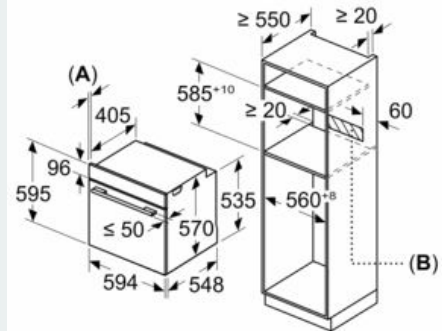

Medidas

- Dimensiones del aparato (alto x ancho x fondo): 595 mm x 594 mm x 548 mm
- Dimensiones de encastre (alto x ancho x fondo): 585 mm-595 mm x 560 mm-568 mm x 550 mm
- Consultar y respetar las dimensiones de encastre facilitadas en el manual de instalación

iQ500, Horno con vapor, 60 x 60 cm,
Acero inoxidable
HR538ABS1

Dibujos acotados

Dimensiones en mm

A: 19,5 mm
B: Espacio para la conexión del aparato 320 x 115 mm

Montaje con una placa.