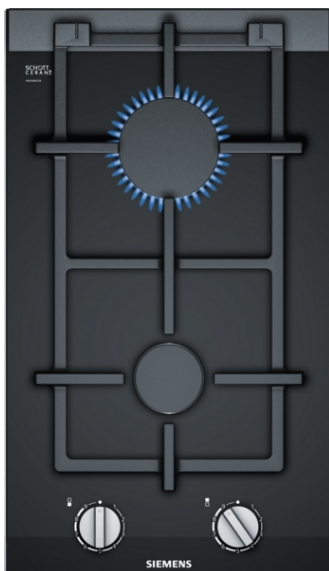

iQ700, Placa dominó, 30 cm, Vitrocerámica ER3A6BB70

Placa de gas con tecnología stepFlame para un preciso control de la llama en 9 niveles.

- ✓ Tecnología stepFlame: control preciso de la llama con nueve ajustes diferentes.
- ✓ Superficie vitrocerámica: diseño, resistencia y fácil limpieza.
- ✓ Parrillas de hierro fundido de máxima estabilidad
- ✓ Parrillas aptas para lavavajillas: ahorra tiempo al limpiar tu placa.
- ✓ Compatible con biometano: cocina en tu placa de gas con biometano renovable.