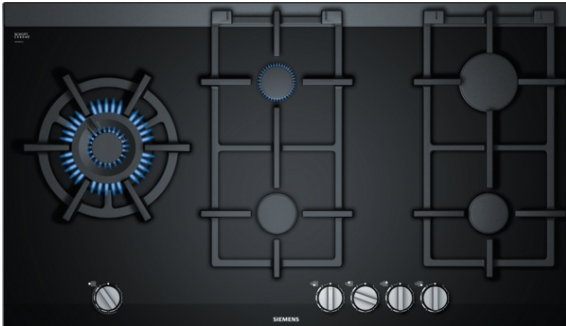

## iQ700, Placa de gas, 90 cm, Cristal negro, Negro ER9A6SB70

### Accesorios incluidos

1 x Anillo para WOK

Placa de gas con tecnología stepFlame para un preciso control de la llama en 9 niveles.

- ✓ Tecnología stepFlame: control preciso de la llama con nueve ajustes diferentes.
- ✓ Superficie vitrocerámica: diseño, resistencia y fácil limpieza.
- ✓ Parrillas de hierro fundido de máxima estabilidad
- ✓ Parrillas aptas para lavavajillas: ahorra tiempo al limpiar tu placa.
- ✓ Compatible con biometano: cocina en tu placa de gas con biometano renovable.

#### Datos técnicos

Familia de Producto : Placa de gas con mandos  
 Tipo de construcción : Integtable  
 Entrada de energía : Gas  
 Número de posiciones que se pueden usar al mismo tiempo : 5  
 Tipo de dispositivos de regulacion : Mandos en forma de espada  
 Dimensiones de instalación necesarias (H x W x D) : 45 x 850-852 x 490-502 mm  
 Anchura del producto : 912 mm  
 Medidas del producto embalado : 170 x 1110 x 660 mm  
 Peso neto : 18,2 kg  
 Peso bruto : 20,6 kg  
 Indicador de calor residual : No tiene  
 Ubicación del panel de mandos : Frontal de placa de cocina  
 Material de la superficie básica : Vitrocerámica  
 Color superficie superior : Aluminio gratado, Negro  
 Color del marco : Negro  
 Longitud del cable de alimentación eléctrica : 150,0 cm  
 Código EAN : 4242003925706  
 Potencia de conexión de gas : 13800 W  
 Intensidad corriente eléctrica : 3 A  
 Tensión : 220-240 V  
 Frecuencia : 50; 60 Hz