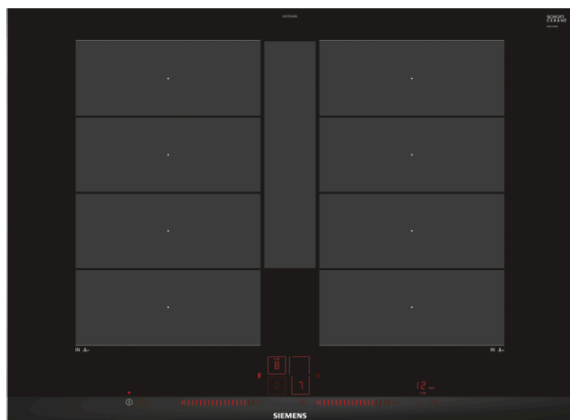

iQ700, Placa inducción, 70 cm, negro EX775LYE4E

Placa de inducción con innovadoras funciones que permiten una gran flexibilidad en la cocina

- ✓ flexInducción Plus, para mayor flexibilidad a la hora de cocinar. Adapta las zonas de cocción a recipientes hasta 30 cm de ancho y 40 de profundidad.
- ✓ Control lightSlider: muy preciso, intuitivo, fácil de utilizar y con 17 niveles de potencia.
- ✓ La función fryingSensor controla la temperatura del aceite, evitando que los alimentos se quemen.
- ✓ La función powerMove ofrece una cocción más cómoda gracias a las tres zonas con diferentes potencias preseleccionadas.
- ✓ La función boost acorta el tiempo de calentamiento inicial al aumentar la potencia en un 50%.

Equipamiento

Datos técnicos

Familia de Producto : Placa independiente vitrocerámica
 Tipo de construcción : Integrable
 Entrada de energía : Eléctrico
 Número de posiciones que se pueden usar al mismo tiempo : 4
 Medidas del nicho de encastre : 51 x 560-560 x 490-500
 Anchura del producto : 710
 Dimensiones aparato (alto, ancho, fondo (sin incluir la puerta)) (mm) : 51 x 710 x 520
 Medidas del producto embalado (mm) : 126 x 953 x 608
 Peso neto (kg) : 15,370
 Peso bruto (kg) : 16,9
 Indicador de calor residual : Separado
 Ubicación del panel de mandos : Frontal de placa de cocina
 Material de la superficie básica : Vitrocerámica
 Color superficie superior : negro
 Certificaciones de homologación : AENOR, CE
 Longitud del cable de alimentación eléctrica (cm) : 110
 Código EAN : 4242003757826
 Potencia de conexión eléctrica (W) : 7400
 Tensión (V) : 220-240
 Frecuencia (Hz) : 50; 60