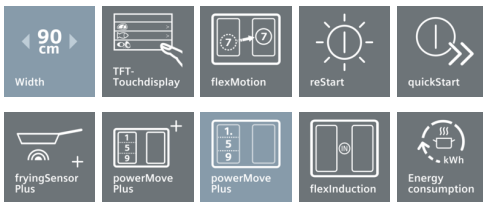

### flexInducción - una mayor flexibilidad a la hora de cocinar.

- ✓ Flexibilidad a la hora de cocinar gracias a las 3 innovadoras zonas Flex
- ✓ La función powerMove ofrece una cocción más cómoda gracias a las tres zonas con diferentes potencias preseleccionadas.
- ✓ TFT touchPlus, ahora el control de las funciones es más fácil e intuitivo que nunca.
- ✓ Home Connect: información de la placa desde cualquier lugar gracias a la sencilla aplicación Home Connect
- ✓ Control placa-campana: permite controlar varios parámetros de la campana directamente desde la placa (según modelo de campana)
- ✓ La función fryingSensor controla la temperatura del aceite, evitando que los alimentos se quemen.
- ✓ Con el accesorio cookingSensor, se obtiene un control automático de la temperatura evitando que los alimentos se quemen o hiervan en exceso.

#### Prestaciones

- Se conecta a tu móvil vía Home Connect
- Control TFT touchPlus con 17 niveles de potencia.
- 3 zonas de inducción con función boost y shortBoost:
- 2 zonas dobles flexInducción de 24 cm. x 40 cm.
- 1 zona flexInducción de 24 cm. x 30 cm.
- Control placa-campana (según modelo de campana)
- Función flexMotion.
- Función powerMove: 3 pasos.
- Función quickStart: detección automática de zona
- Función memoria de ajustes seleccionados
- Función limpieza: bloqueo temporal del control
- Función mantener caliente en todas las zonas.
- Función silencio: 3 modos de indicadores acústicos
- Preparado para cookingSensor.
- Control de temperatura del aceite fryingSensor con 5 niveles de temperatura.
- Indicador de energía consumida
- Programación de tiempo y avisador acústico para cada zona
- Cronómetro.
- Seguridad para niños automática o manual
- Autodesconexión de seguridad de la placa
- Potencia total de la placa limitable por el usuario
- Indicador de calor residual en 2 niveles
- Potencia total máxima de la placa: 11100 W